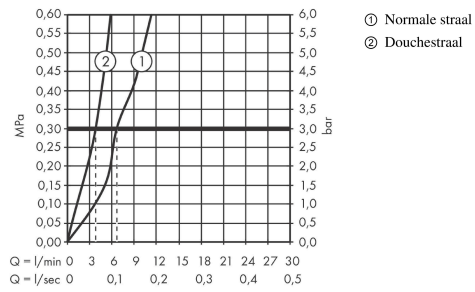

AXOR Citterio
ééngreeps keukenmengkraan 230 2jet met uittrekbare vuistdouche
 Finish: rvs look Artikelnummer: **39862800**

Doorstroomdiagram

AXOR Citterio
ééngreeps keukenmengkraan 230 2jet met uittrekbare vuistdouche
 Finish: rvs look Artikelnummer: 39862800