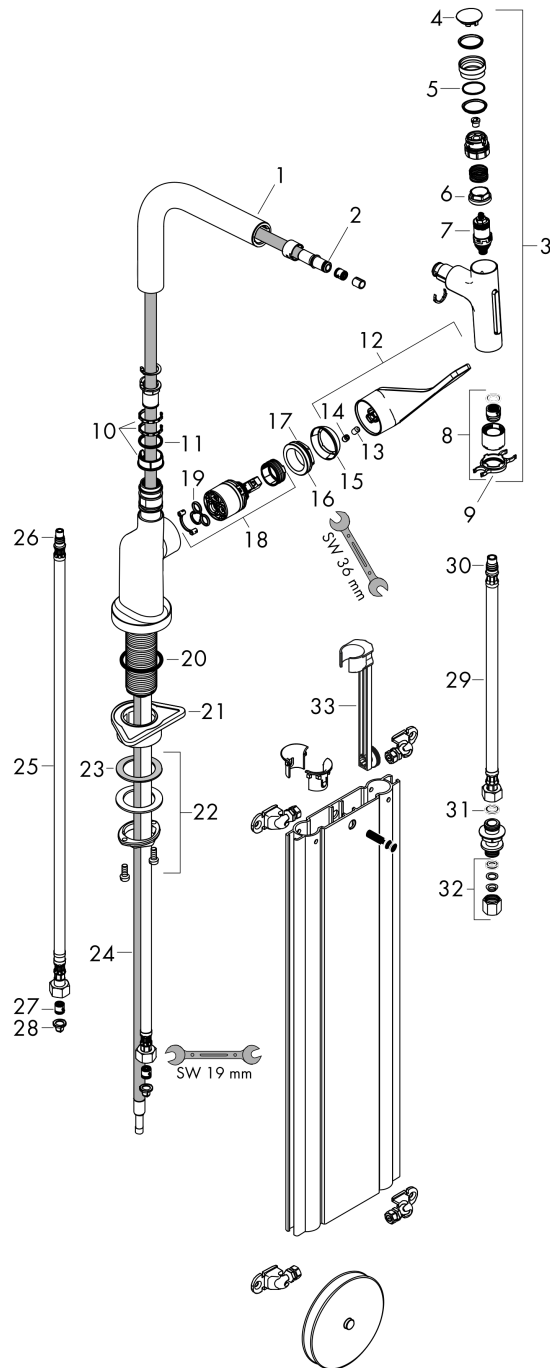

AXOR Citterio
ééngreeps keukenmengkraan 230 2jet met uittrekbare vuistdouche
 Finish: rvs look Artikelnummer: **39862800**

Doorstroomdiagram

AXOR Citterio
ééngreeps keukenmengkraan 230 2jet met uittrekbare vuistdouche
 Finish: rvs look Artikelnummer: 39862800

Explosietekening

Bouwjaar: >01/19

AXOR Citterio

ééngreeps keukenmengkraan 230 2jet met uittrekbare vuistdouche

Finish: rvs look Artikelnummer: 39862800

Reserveonderdelenlijst

Bouwjaar: >01/19

Regel	Beschrijving	Artikelnummer	Prijs incl. BTW	VE
1	uitloop compl.	92583800	123,78 €	1
2	O-ring 8x2	98112000	2,90 €	1
3	vuistdouche	93410800	295,48 €	1
4	deksel	92566800	20,21 €	1
5	O-Ring 14x1,5	98201000	2,90 €	1
6	moer	92567000	17,91 €	1
7	bovendeel	98463000	44,65 €	1
8	straalschijf	93342000	44,65 €	1
9	servicesleutel	95910000	8,11 €	1
10	stelringset	98365000	8,11 €	1
11	O-ring 21x2,5	98211000	2,90 €	1
12	greep	39891800	156,09 €	1
13	inbusschroef M6x10 DIN 916	96029000	2,90 €	1
14	greepstop	96338000	2,90 €	1
15	afdekkap	98603800	35,82 €	1
16	moer	96461000	27,95 €	1
17	O-Ring 32x2	98193000	2,90 €	1
18	kardoes compl.	92730000	55,90 €	1
19	dichting	95008000	8,11 €	1
20	O-ring 40x3	92634000	2,90 €	1
21	bevestigingsmateriaal	97523000	4,96 €	1
22	schachtbevestigingsset compl. (Ø 34)	95049000	14,04 €	1
23	stelring	97548000	2,90 €	1
24	slang	93188000	-	1
25	aansluitslang 900 mm M8x0,75 G3/8	95372000	27,95 €	1
26	O-ring 7x1,5	98422000	2,90 €	1
27	terugslagklep DW 10	96456000	8,11 €	1
28	zeefdichting	95291000	11,13 €	1
29	aansluitslang 450 mm M10x1 G3/8	96507000	35,82 €	1
30	O-ring 8x1,75	97827000	2,90 €	1
31	dichtingsset	95581000	4,96 €	1
32	klemverbinding	96099000	8,11 €	1
33	verlengset	43333000	30,73 €	1
a	Kranenvet	90920000	14,04 €	1