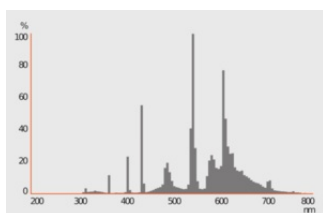

Nominale vermogen	55 W
Nominaal vermogen	55.00 W
Nominale spanning	101 V
Nominale stroom	0,55 A

Fotometrische gegevens

Lichtstroom	3600 lm
Lichtstroom efficiëntie	65 lm/W
Lichtkleur	930
Kleurtemperatuur	3000 K
Kleurweergave-index Ra	≥90
Lichtstroom (LLMF) bij 2.000 h	0.90
Lichtstroom (LLMF) bij 4.000 h	0.85
Lichtstroom (LLMF) bij 6.000 h	0.83
Lichtstroom (LLMF) bij 8.000 h	0.81
Lichtstroom (LLMF) bij 12.000 h	0.79
Lichtstroom (LLMF) bij 16.000 h	0.78
Lichtstroom (LLMF) bij 20.000 h	0.76