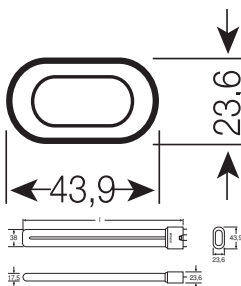

Nominale vermogen	55 W
Nominaal vermogen	55.00 W
Nominale spanning	101 V
Nominale stroom	0,55 A

Fotometrische gegevens

Lichtstroom	3600 lm
Lichtstroom efficiëntie	65 lm/W
Lichtkleur	930
Kleurtemperatuur	3000 K
Kleurweergave-index Ra	≥90
Lichtstroom (LLMF) bij 2.000 h	0.90
Lichtstroom (LLMF) bij 4.000 h	0.85
Lichtstroom (LLMF) bij 6.000 h	0.83
Lichtstroom (LLMF) bij 8.000 h	0.81
Lichtstroom (LLMF) bij 12.000 h	0.79
Lichtstroom (LLMF) bij 16.000 h	0.78
Lichtstroom (LLMF) bij 20.000 h	0.76

349632_FL_930

AFMETINGEN & GEWICHT

Totale lengte	538.00 mm
Lengte met lampvoet, doch zonder pennen	532 mm
Diameter	17,5 mm
Buisdiameter	17,5 mm
Product gewicht	120,5 g

TEMPERATUREN & BEDRIJFSOMSTANDIGHEDEN

Landspecifieke categoriseringen

Internationaal lampcoderingssysteem	FSDH-55/930-/P/-2G11-43,9/533
Bestelreferentie	DULUX L 55W/930

Data verordening energielabelling acc EU 2019/2015

Gebruikte verlichtingstechnologie	CFLNI
Niet-directioneel of directioneel	NDLS
Netspanning of geen netspanning	NMLS
Voet van de lichtbron (of andere elektrische interface)	2G11
Slimme lichtbron (CLS)	Nee
Lichtbron met instelbare lichtkleur	Nee
Omhulsel	Nee
Lichtbron met hoge luminantie	Nee
Anti-verblindingsafscherming	Nee
Overeenkomstige kleurtemperatuur	SINGLE_VALUE
Opgave overeenkomstig vermogen	Nee
Lengte	538,00 mm
Hoogte (incl. cylin. armaturen)	17,5 mm
Breedte (incl. ronde armaturen)	17,5 mm
X_kleurcoördinaten chromaticiteitsdiagram	0,440
Y_kleurcoördinaten chromaticiteitsdiagram	0,403
Correspondentie van hoek van de lichtbundel	SPHERE_360
EPREL-ID	546520
Modelnummer	AC34294

LOGISTIEKE GEGEVENS

Productcode	Verpakkingseenheid (stuks per verpakking)	Afmetingen (lengte x breedte x hoogte)	Brutogewicht	Volume
4050300370705	Vouwdoos 1	46 mm x 26 mm x 565 mm	150.00 g	0.68 dm ³
4050300370712	Verzenddoos 10	572 mm x 136 mm x 109 mm	1700.33 g	8.48 dm ³