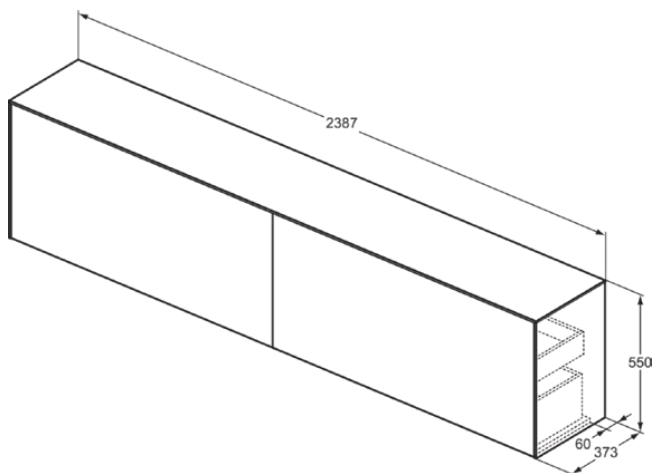

CONCA

T4341Y6

CONCA | Wastafelmeubel 2387x373x550 mm in licht eiken afwerking, 4 laden | Greeploos, Volledige extractielade, Push-to-open, Softclose, Voorgemonteerd, Duurzaam geproduceerd hout, Houtfineer

Afbeelding & technische tekening

Algemene informatie

| | |
|------------------------------|----------------------------|
| Productcategorie: | Meubels |
| Producttype: | Wastafelmeubel |
| Merk: | Ideal Standard |
| Collectie: | CONCA |
| Ontwerper: | Palomba Serafini Associati |
| Colour: | Y6 - Licht Eiken |
| Afwerking van het oppervlak: | mat |
| Hoogte (mm): | 550 |
| Breedte (mm): | 2387 |
| Lengte / sprong (mm): | 373 |
| Bevestigingswijze: | Bevestigingsset |
| Nettogewicht (kg): | 87.50 |
| EAN-code: | 8014140465225 |