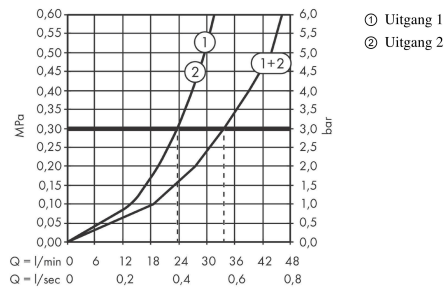

### Maattekening

**ShowerSelect Comfort S**  
**thermostaat inbouw voor 1 functie en extra uitgang**  
 Oppervlak: **Brushed Bronze** Artikelnummer: **15562140**

**Doorstroomdiagram**

**ShowersSelect Comfort S**  
**thermostaat inbouw voor 1 functie en extra uitgang**  
 Oppervlak: **Brushed Bronze**    Artikelnummer: **15562140**