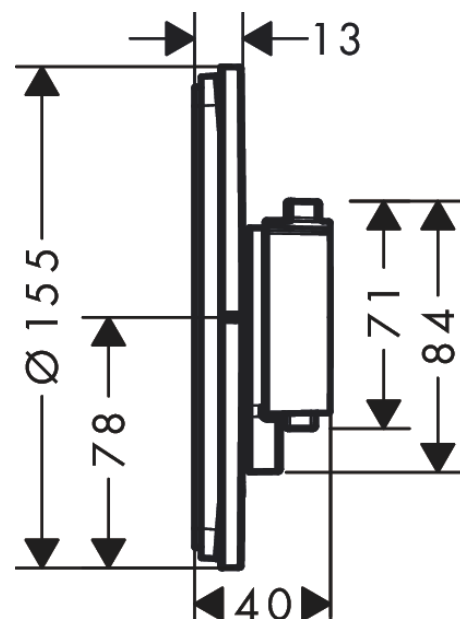

Maattekening