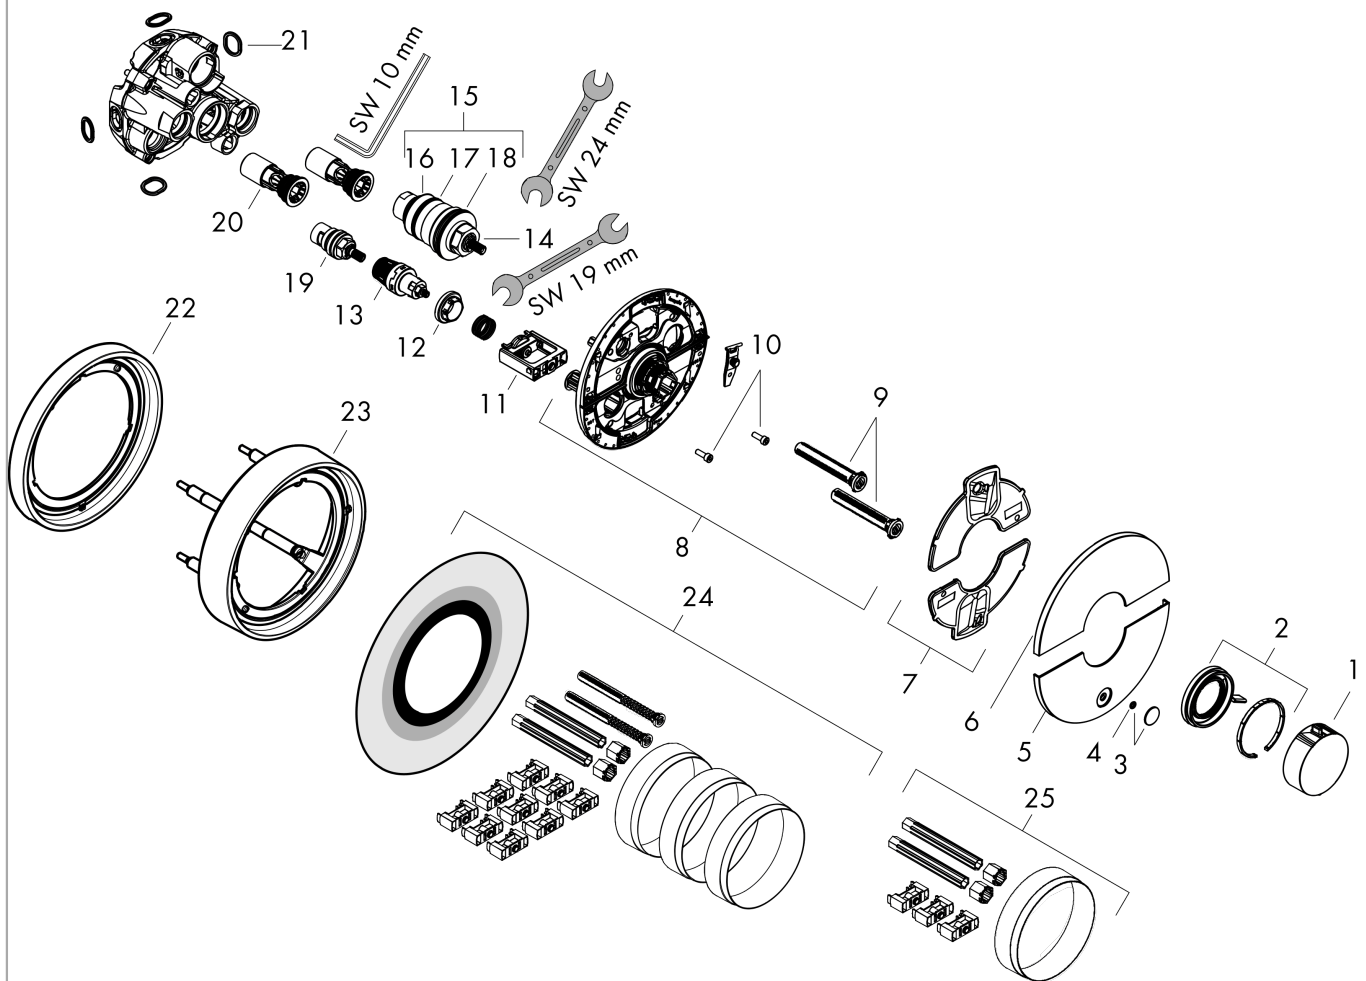

ShowersSelect Comfort S
thermostaat inbouw voor 1 functie en extra uitgang
Oppervlak: **Brushed Bronze**   Artikelnummer: **15562140**

Explosietekening

Bouwjaar: >09/23

ShowerSelect Comfort S
thermostaat inbouw voor 1 functie en extra uitgang
Oppervlak: **Brushed Bronze** Artikelnummer: **15562140**

Reserveonderdelenlijst

Bouwjaar: >09/23

Regel	Beschrijving	Artikelnummer	Prijs incl. BTW	VE
1	thermostaatgreep	94931140	45,74 €	1
2	greep	94932140	36,30 €	1
3	symbool ON/OFF	94926130	45,74 €	1
4	O-ring 3,1x1,6	94927000	5,69 €	1
5	drukschakelaar	94957140	72,24 €	1
6	afdekplaat	94940140	58,32 €	1
7	dichtingsset	94933000	5,69 €	1
8	rozetdrager	94934000	108,54 €	1
9	compensatieset	94930000	9,08 €	1
10	cilinderkopschroef M4x12	94929000	5,69 €	1
11	Select-Adapter	94900000	24,20 €	1
12	moer	98368000	12,34 €	1
13	bovendeel	95758000	108,54 €	1
14	temperatuur regeleenheid	96633000	134,92 €	1
15	dichtingsset	96636000	48,16 €	1
16	O-ring 38x2,5	98198000	5,69 €	1
17	O-ring 34x2	98383000	5,69 €	1
18	O-ring 43x1,5	98148000	3,51 €	1
19	bovendeel rechts sluitend	94009000	38,84 €	1
20	service eenheid	94928000	30,49 €	1
21	O-ring 16x2,5	98134000	3,51 €	1
22	verlengset 5 mm	13614140	-	1
23	verlengset 22 mm	13624140	-	1
24	verlengset 25 - 75 mm	13632000	-	1
25	verlengset 25 mm	13638000	-	1
a	Basisset	01500180	-	1
b	adapterset	13588000	-	1
c	servicesleutel	87567000	3,51 €	1