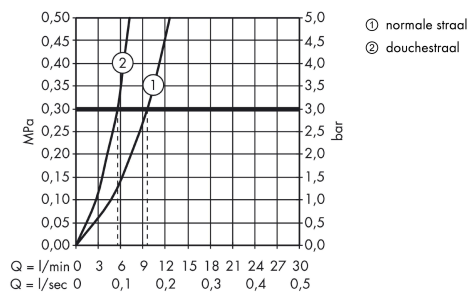

Artikeldetails

Vrijblijvende advies verkoopprijs excl. BTW	925,10 €
Vrijblijvende advies verkoopprijs incl. BTW	1.119,37 €

Technologie

Productfoto

Maattekening

Doorstroomdiagram

AXOR Starck
ééngreeps keukenmengkraan 240 Semi-Pro
 Finish: **chrom** Artikelnummer: **10820000**