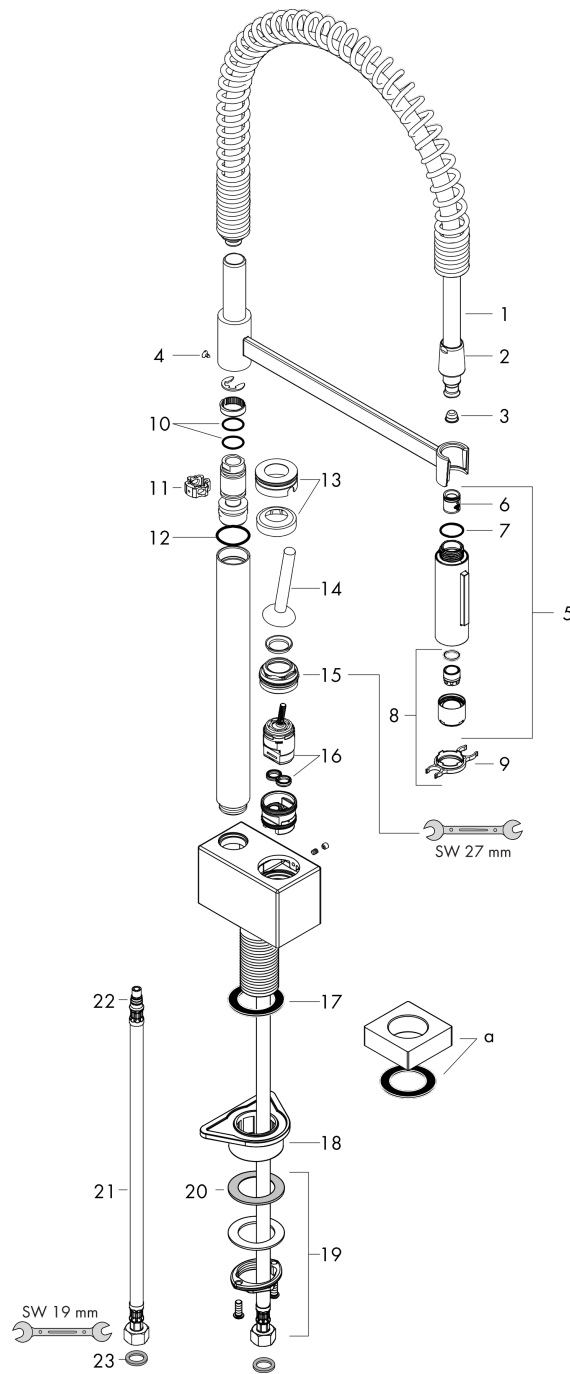

AXOR Starck
ééngreeps keukenmengkraan 240 Semi-Pro
 Finish: **chrom** Artikelnummer: **10820000**

Beschrijving

- draaibereik 360°
- douchestraal, laminaire straal
- douchestraal kan vastgezet worden, opnieuw normale straal door druk op de knop
- maximale doorstroomhoeveelheid bij 3 bar: 9 l/min
- joystick keramisch kardoos
- eenvoudige montage dankzij de G 3/8 flexibele aansluitslangen
- Kiwa K6161_Mechanical Mixers EN817

Artikeldetails

Vrijblijvende advies verkoopprijs excl. BTW	925,10 €
Vrijblijvende advies verkoopprijs incl. BTW	1.119,37 €

Technologie

Productfoto

Maattekening

Doorstroomdiagram

AXOR Starck
ééngreeps keukenmengkraan 240 Semi-Pro
 Finish: **chrom** Artikelnummer: **10820000**

Explosietekening

Bouwjaar: >02/12

AXOR Starck
ééngreeps keukenmengkraan 240 Semi-Pro
 Finish: **chrom** Artikelnummer: **10820000**

Reserveonderdelenlijst

Bouwjaar: >02/12

Regel	Beschrijving	Artikelnummer	Prijs incl. BTW	VE
1	doucheslang	97475000	70,30 €	1
2	moer	92757000	14,04 €	1
3	zeef	97735000	2,90 €	1
4	schroef	97662000	8,11 €	1
5	vuistdouche	95908000	156,09 €	1
6	terugslagklepset DW 15	97350000	17,91 €	1
7	O-ring 18x1,5	98231000	2,90 €	1
8	perlator laminaar M22x1 (15 l/min)	95909000	44,65 €	1
9	servicesleutel	95910000	8,11 €	1
10	O-ring 17x2,5	98387000	2,90 €	1
11	axialring	97558000	2,90 €	1
12	O-ring 21x2	98205000	4,96 €	1
13	rozet	97466000	44,65 €	1
14	greep	10092000	70,30 €	1
15	moer	97157000	17,91 €	1
16	kardoes compl.	96783000	85,55 €	1
17	afdichtingsring	97825000	2,90 €	1
18	bevestigingsmateriaal	97523000	4,96 €	1
19	schachtbevestigingsset compl. (Ø 34)	95049000	14,04 €	1
20	stelring	97548000	2,90 €	1
21	aansluitslang 900 mm M10x1 G3/8	98785000	27,95 €	1
22	O-ring 8x1,75	97827000	2,90 €	1
23	dichtingsset	95581000	4,96 €	1
a	sokkel	97474000	85,55 €	1
b	werktuig voor het demonteren van de greep	92124000	123,78 €	1