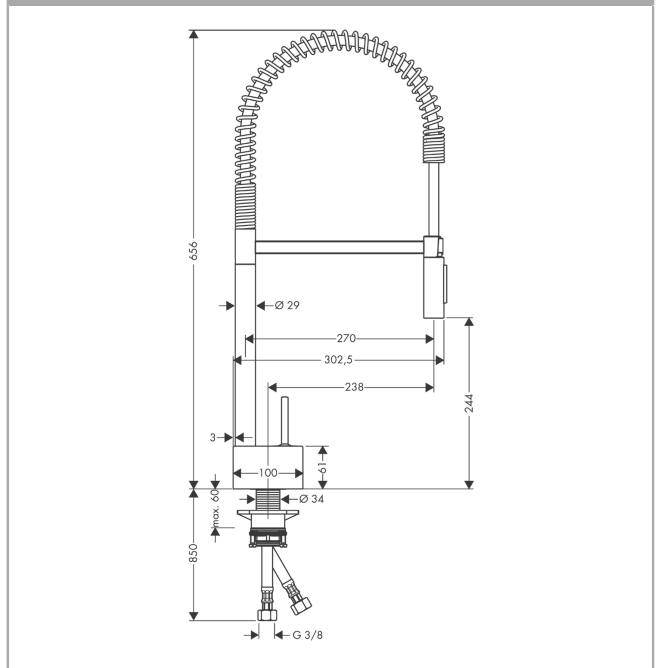

AXOR Starck
ééngreeps keukenmengkraan 240 Semi-Pro
 Finish: **chrom** Artikelnummer: **10820000**

Beschrijving

- draaibereik 360°
- douchestraal, laminaire straal
- douchestraal kan vastgezet worden, opnieuw normale straal door druk op de knop
- maximale doorstroomhoeveelheid bij 3 bar: 9 l/min
- joystick keramisch kardoos
- eenvoudige montage dankzij de G 3/8 flexibele aansluitslangen
- Kiwa K6161_Mechanical Mixers EN817

Artikeldetails

Vrijblijvende advies verkoopprijs excl. BTW	925,10 €
Vrijblijvende advies verkoopprijs incl. BTW	1.119,37 €

Technologie

Productfoto

Maattekening

Doorstroomdiagram

AXOR Starck
ééngreeps keukenmengkraan 240 Semi-Pro
 Finish: **chrom** Artikelnummer: **10820000**

Explosietekening

Bouwjaar: >02/12

AXOR Starck
ééngreeps keukenmengkraan 240 Semi-Pro
 Finish: **chrom** Artikelnummer: **10820000**

Reserveonderdelenlijst

Bouwjaar: >02/12

Regel	Beschrijving	Artikelnummer	Prijs incl. BTW	VE
1	doucheslang	97475000	70,30 €	1
2	moer	92757000	14,04 €	1
3	zeef	97735000	2,90 €	1
4	schroef	97662000	8,11 €	1
5	vuistdouche	95908000	156,09 €	1
6	terugslagklepset DW 15	97350000	17,91 €	1
7	O-ring 18x1,5	98231000	2,90 €	1
8	perlator laminaar M22x1 (15 l/min)	95909000	44,65 €	1
9	servicesleutel	95910000	8,11 €	1
10	O-ring 17x2,5	98387000	2,90 €	1
11	axialring	97558000	2,90 €	1
12	O-ring 21x2	98205000	4,96 €	1
13	rozet	97466000	44,65 €	1
14	greep	10092000	70,30 €	1
15	moer	97157000	17,91 €	1
16	kardoes compl.	96783000	85,55 €	1
17	afdichtingsring	97825000	2,90 €	1
18	bevestigingsmateriaal	97523000	4,96 €	1
19	schachtbevestigingsset compl. (Ø 34)	95049000	14,04 €	1
20	stelring	97548000	2,90 €	1
21	aansluitslang 900 mm M10x1 G3/8	98785000	27,95 €	1
22	O-ring 8x1,75	97827000	2,90 €	1
23	dichtingsset	95581000	4,96 €	1
a	sokkel	97474000	85,55 €	1
b	werktuig voor het demonteren van de greep	92124000	123,78 €	1