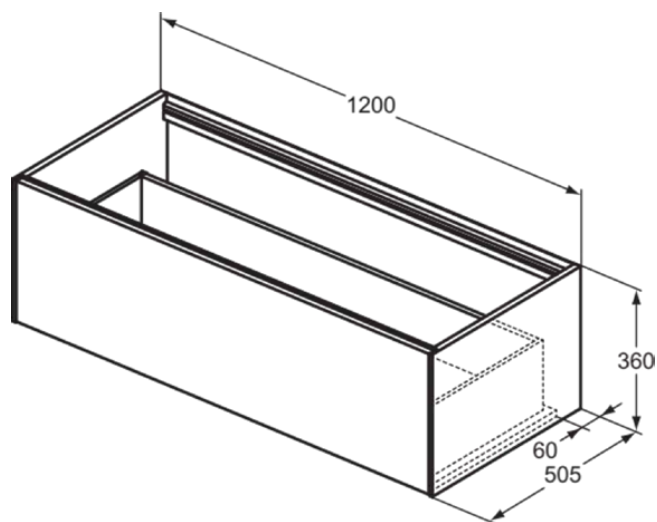

CONCA

T3933Y1

CONCA | Wastafelmeubel 1200x505x360 mm in matt white afwerking, 1 lade | Greeploos, Volledige extractielade, Push-to-open, Softclose, Voorgemonteerd, Duurzaam geproduceerd hout

Afbeelding & technische tekening

Algemene informatie

Productcategorie:	Meubels
Producttype:	Wastafelmeubel
Merk:	Ideal Standard
Collectie:	CONCA
Ontwerper:	Palomba Serafini Associati
Colour:	Y1 - Matt White
Afwerking van het oppervlak:	mat
Hoogte (mm):	360
Breedte (mm):	1200
Lengte / sprong (mm):	505
Bevestigingswijze:	Bevestigingsset
Nettogewicht (kg):	36.50
EAN-code:	8014140460312

Kenmerken

	Greeploos		Volledige extractielade
	Push-to-open		Softclose
	Voorgemonteerd		Duurzaam geproduceerd hout

Downloads

- [Installation Guide](#)
- [Spare Parts List](#)

Product specificaties

Sluitingsmechanisme:	Softclosing
Kleurcode:	Y1
Kleuromschrijving:	matt white
Hoekmodel:	Nee
Volledige extractielade:	Yes
Gre(e)p(en):	Greeploos
Verstelbare montagevoeten:	Nee
Materiaal:	Hout
Materiaalkwaliteit lichaam:	3-laags spaanplaat met hoge dichtheid
Aantal deuren (totaal):	0
Aantal deuren (links openend):	0
Aantal deuren (rechts openend):	0
Aantal laden (totaal):	1
Aantal externe laden:	1
Aantal interne laden:	0
Aantal open vakken:	0
Aantal roldeuren:	0

CONCA

T3933Y1

CONCA | Wastafelmeubel 1200x505x360 mm in matt white afwerking, 1 lade | Greeploos, Volledige extractielade, Push-to-open, Softclose, Voorgemonteerd, Duurzaam geproduceerd hout

Product specificaties