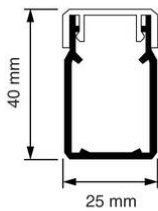

Kabelkokers Z25 + KK

KK 25x40 Kabelkoker wit (RAL 9010)

- Geleverd met deksel.
- Voorzien van sleufen spijkergaten.
- Inwendige afmetingen: 22 x 37 mm

Artikelnr.:	AT2317
EAN:	8712259171654
Kleur	Wit
Verpakkingshoeveelheid	24 lgt. x 2 m
Beschermingsgraad (IP)	-
Materiaal	Kunststof
Hoogte	40 mm
Breedte	25 mm
Lengte	2000 mm
Halogeenvrij	Nee
Bruikbare doorsnede	810 mm ²
Soort bevestiging	Bodemponcing(perforatie)
RAL-nummer	9010
Kwaliteitsklasse	PVC
Oppervlaktebescherming	Geen (onbehandeld)
Transparant	Nee
Antibacteriële behandeling	Nee
Slagvastheid	-
Uitvoering deksel, paneel	Los (in vrac)
Geschikt voor functiebehoud	Ja
Aantal vaste scheidingswanden	
Aantal insteekbare scheidingswanden	
Met kabelbevestigingsklem	Nee
Beschermfolie	Nee
Met gootkoppelstuk	Nee
Leverbaar op rol	Nee
Uitbreekpoorten	Nee
Verzending	24

Attema kabelkokers Z25 en KK zijn er van klein tot groot. Ze zijn geschikt voor het overzichtelijk installeren van kabels, het geleiden van voedingskabels of voor de stroomvoorziening van hoogwaardige computerapparatuur. De kabelkokers hebben een spijkergat en een uitgekiende sleufstansing voor precies en vlot positioneren van de koker(s). Installatie of aanpassing is mogelijk in een handomdraai dankzij de slimme onderdelen om kabels te fixeren. Alle kokers hebben een solide dekselsluiting en zijn leverbaar in diverse kleuren.