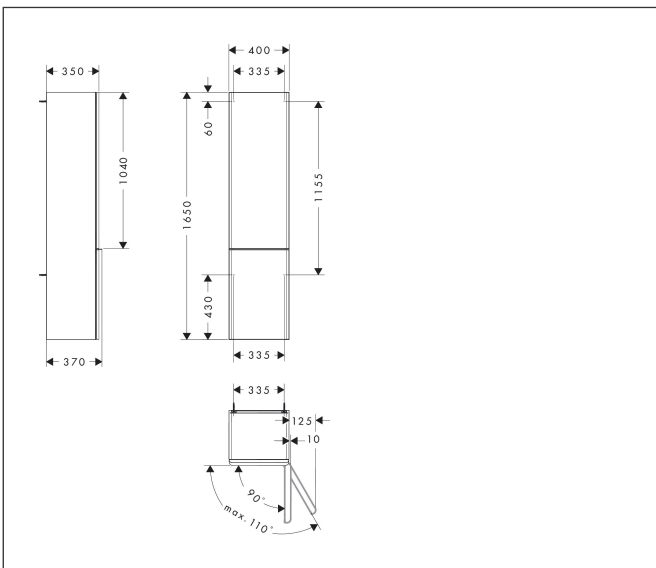

Merk hansgrohe  
 Artikelnaam **Xelu Q** hoge kast Natural Oak 400/350, scharnier rechts, Oppervlak greep:  
 Art.nr. 54141000  
 Oppervlakte Oppervlak meubel: Natural Oak, Oppervlak greep: chroom  
 Netto prijs 736,76 EUR

## Kenmerken

- bestaat uit: hoge kast, glazen planchetten
- materiaal behuizing: vezelplaat van gemiddelde dichtheid (MDF)
- oppervlaktemateriaal behuizing: thermofolie
- materiaal voorzijde: vezelplaat van gemiddelde dichtheid (MDF)
- oppervlaktemateriaal voorzijde: thermofolie
- MoistureProof: duurzaam materiaal dat lang mooi blijft
- met greepstang
- materiaal grepen: aluminium
- oppervlaktemateriaal grepen: verchroomd glanzend
- type opening: deur
- 2 deuren
- deurscharnier: rechts
- SoftClose, voor zacht sluiten
- open via PushOpen-functie
- met 3 verstelbare glazen planchetten
- montagevoorwaarde: voorgeïnstalleerd
- met bevestigingsmateriaal

## Maat tekeningen