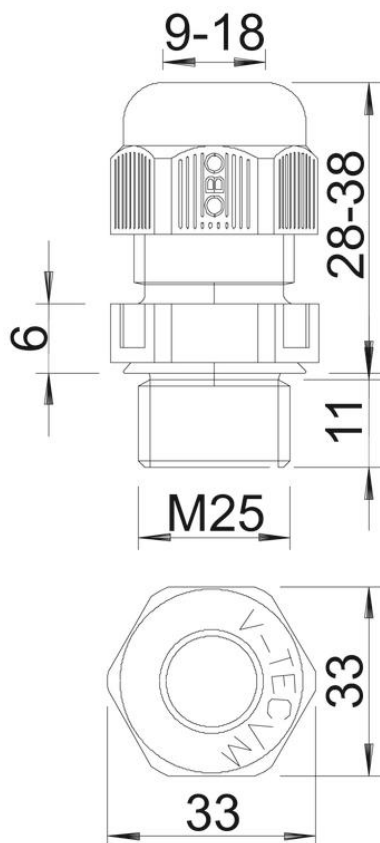

## Stamgegevens

Artikelnummer	2022362
Type	V-TEC M25 LGR
Omschrijving 1	Wartel
Omschrijving 2	metrisch
Fabrikant	OBO
Dimensie	M25
Kleur	lichtgrijs; RAL 7035
Materiaal	Polyamide
Kleinste verkoop-eenheid	25
Eenheid van hoeveelheid	Stuk
Gewicht	2,35 kg
Eenheid gewicht	kg/100 st.

# Technisch specificatieblad

Wartelsysteem, metrische schroefdraad, lichtgrijs

Artikelnummer: 2022362

## Afmetingen

Afmeting L max.	38 mm
Afmeting L min.	28 mm
Maat L1	11 mm
Maat L2	6 mm
Maat L3	22 mm
Maat L4	12,5 mm

### Technische gegevens

Soort afdichting	Dichtring
Uitvoering	Recht
Doorbuigbescherming	nee
Afdichtbereik D max.	18 mm
Afdichtbereik D min.	9 mm
Explosiebeveiligd	nee
Wartel voor platte kabel	nee
Voor Ex-zone	zonder
Schroefdraad	M25 x 1,5
Soort schroefdraad	Metrisch
Glasvezelversterkt	nee
Halogeenvrij	ja
Meervoudig dichtingsinzetstuk	nee
Met borgmoer	nee
Slagvast	nee
Sleutelwijdte	33
Beschermingsgraad	IP68
Temperatuurbereik max.	65 °C
Temperatuurbereik min.	-20 °C
Trekontl. en torsiebeveiliging D2 max.	18 mm
Trekontl. en torsiebeveiliging D2 min.	12 mm
Trekontlastingsmogelijkheid	ja