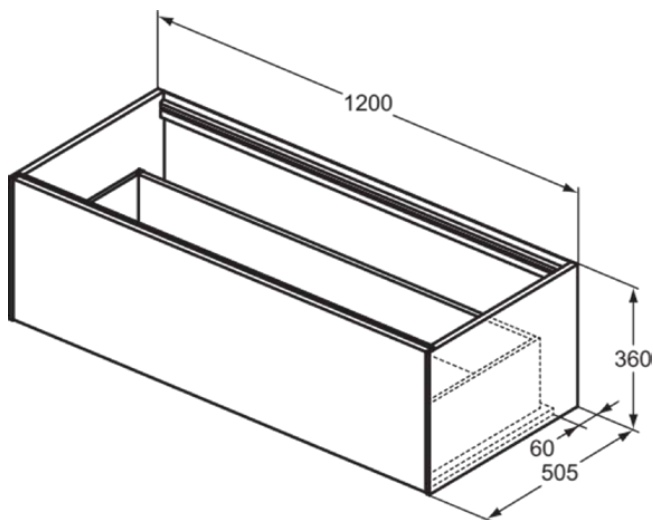

CONCA

T3933Y2

CONCA | Wastafelmeubel 1200x505x360 mm in matt anthracite afwerking, 1 lade | Greeploos, Volledige extractielade, Push-to-open, Softclose, Voorgemonteerd, Duurzaam geproduceerd hout

Afbeelding & technische tekening

Algemene informatie

Productcategorie:	Meubels
Producttype:	Wastafelmeubel
Merk:	Ideal Standard
Collectie:	CONCA
Ontwerper:	Palomba Serafini Associati
Colour:	Y2 - Matt Anthracite
Afwerking van het oppervlak:	mat
Hoogte (mm):	360
Breedte (mm):	1200
Lengte / sprong (mm):	505
Bevestigingswijze:	Bevestigingsset
Nettogewicht (kg):	36.50
EAN-code:	8014140460329

Kenmerken

	Greeploos		Volledige extractielade
	Push-to-open		Softclose
	Voorgemonteerd		Duurzaam geproduceerd hout

Downloads

- [Installation Guide](#)
- [Spare Parts List](#)

Product specificaties

Sluitingsmechanisme:	Softclosing
Kleurcode:	Y2
Kleuromschrijving:	matt anthracite
Hoekmodel:	Nee
Volledige extractielade:	Yes
Gre(e)p(en):	Greeploos
Verstelbare montagevoeten:	Nee
Materiaal:	Hout
Materiaalkwaliteit lichaam:	3-laags spaanplaat met hoge dichtheid
Aantal deuren (totaal):	0
Aantal deuren (links openend):	0
Aantal deuren (rechts openend):	0
Aantal laden (totaal):	1
Aantal externe laden:	1
Aantal interne laden:	0
Aantal open vakken:	0
Aantal roldeuren:	0

CONCA

T3933Y2

CONCA | Wastafelmeubel 1200x505x360 mm in matt anthracite afwerking, 1 lade | Greeploos, Volledige extractielade, Push-to-open, Softclose, Voorgemonteerd, Duurzaam geproduceerd hout

Product specificaties