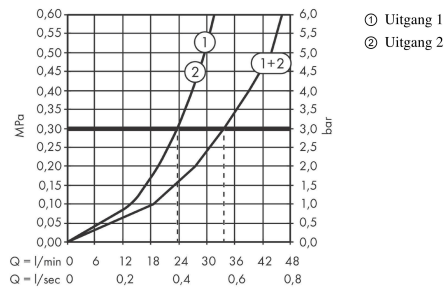

### Maattekening

**ShowerSelect Comfort S**  
**thermostaat inbouw voor 1 functie en extra uitgang**  
 Oppervlak: **Brushed Black Chrome**    Artikelnummer: **15562340**

**Doorstroomdiagram**

**ShowersSelect Comfort S**  
**thermostaat inbouw voor 1 functie en extra uitgang**  
 Oppervlak: **Brushed Black Chrome**    Artikelnummer: **15562340**