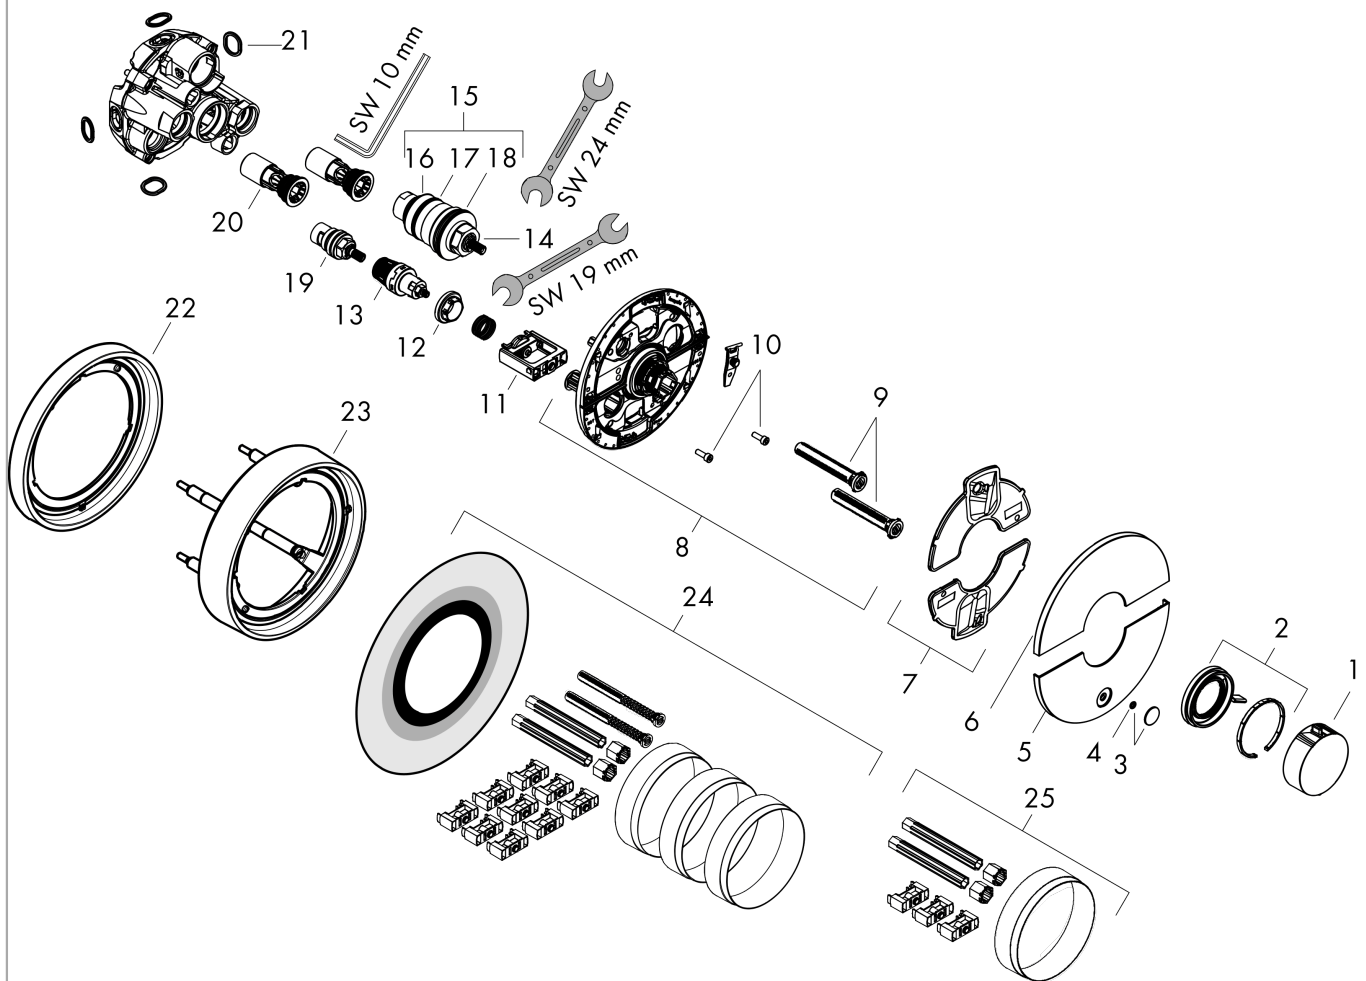

### Productfoto

### Maattekening

**ShowerSelect Comfort S**  
**thermostaat inbouw voor 1 functie en extra uitgang**  
 Oppervlak: **Brushed Black Chrome**    Artikelnummer: **15562340**

**Doorstroomdiagram**

**ShowersSelect Comfort S**  
**thermostaat inbouw voor 1 functie en extra uitgang**  
 Oppervlak: **Brushed Black Chrome**    Artikelnummer: **15562340**

**Explosietekening**

Bouwjaar: >09/23

**ShowerSelect Comfort S**  
**thermostaat inbouw voor 1 functie en extra uitgang**  
 Oppervlak: **Brushed Black Chrome** Artikelnummer: **15562340**