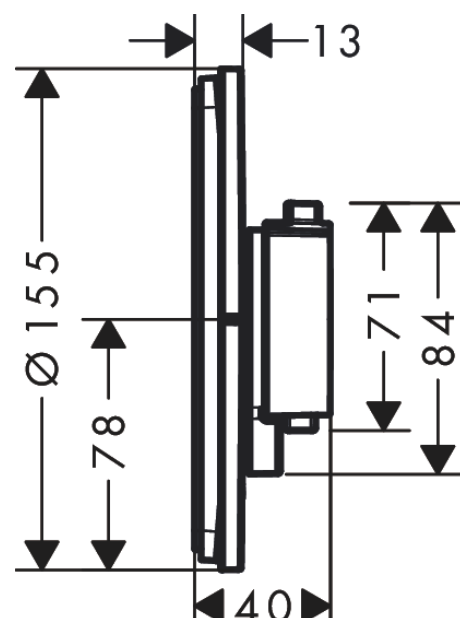

Maattekening