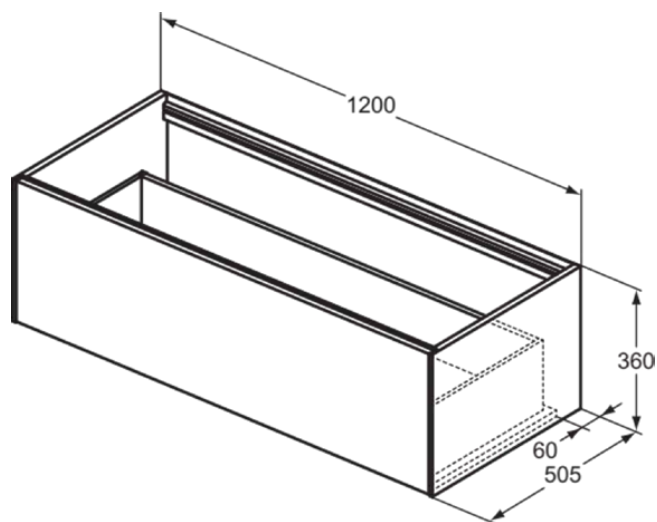

CONCA

T3933Y3

CONCA | Wastafelmeubel 1200x505x360 mm in matt sunset afwerking, 1 lade | Greeploos, Volledige extractielade, Push-to-open, Softclose, Voorgemonteerd, Duurzaam geproduceerd hout

Afbeelding & technische tekening

Algemene informatie

Productcategorie:	Meubels
Producttype:	Wastafelmeubel
Merk:	Ideal Standard
Collectie:	CONCA
Ontwerper:	Palomba Serafini Associati
Colour:	Y3 - Matt Sunset
Afwerking van het oppervlak:	mat
Hoogte (mm):	360
Breedte (mm):	1200
Lengte / sprong (mm):	505
Bevestigingswijze:	Bevestigingsset
Nettogewicht (kg):	36.50
EAN-code:	8014140460336

Kenmerken

	Greeploos		Volledige extractielade
	Push-to-open		Softclose
	Voorgemonteerd		Duurzaam geproduceerd hout

Downloads

- [Installation Guide](#)
- [Spare Parts List](#)

Product specificaties

Sluitingsmechanisme:	Softclosing
Kleurcode:	Y3
Kleuromschrijving:	matt sunset
Hoekmodel:	Nee
Volledige extractielade:	Yes
Gre(e)p(en):	Greeploos
Verstelbare montagevoeten:	Nee
Materiaal:	Hout
Materiaalkwaliteit lichaam:	3-laags spaanplaat met hoge dichtheid
Aantal deuren (totaal):	0
Aantal deuren (links openend):	0
Aantal deuren (rechts openend):	0
Aantal laden (totaal):	1
Aantal externe laden:	1
Aantal interne laden:	0
Aantal open vakken:	0
Aantal roldeuren:	0

CONCA

T3933Y3

CONCA | Wastafelmeubel 1200x505x360 mm in matt sunset afwerking, 1 lade | Greeploos, Volledige extractielade, Push-to-open, Softclose, Voorgemonteerd, Duurzaam geproduceerd hout

Product specificaties