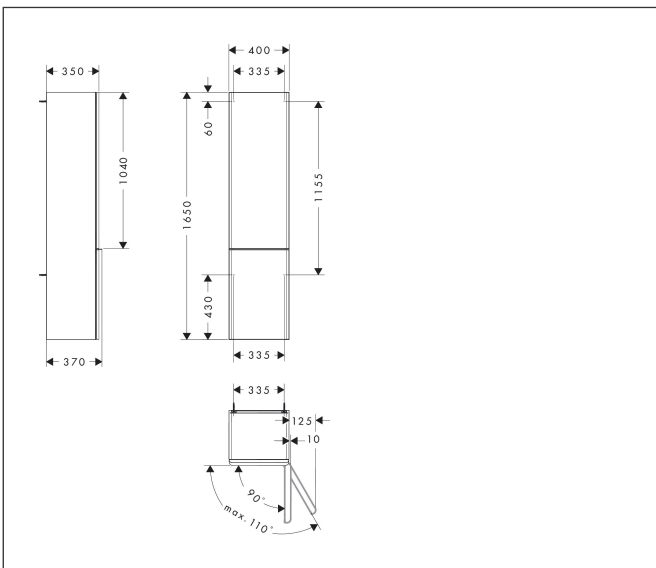

Merk **hansgrohe**
 Artikelnaam **Xelu Q** hoge kast Natural Oak 400/350, scharnier rechts, Oppervlak greep:
 Art.nr. 54141670
 Oppervlakte Oppervlak meubel: Natural Oak, Oppervlak greep: Mat zwart
 Netto prijs 736,76 EUR

Product foto

Kenmerken

- bestaat uit: hoge kast, glazen planchetten
- materiaal behuizing: vezelplaat van gemiddelde dichtheid (MDF)
- oppervlaktemateriaal behuizing: thermofolie
- materiaal voorzijde: vezelplaat van gemiddelde dichtheid (MDF)
- oppervlaktemateriaal voorzijde: thermofolie
- MoistureProof: duurzaam materiaal dat lang mooi blijft
- met greepstang
- materiaal grepen: aluminium
- oppervlaktemateriaal grepen: poedercoating
- type opening: deur
- 2 deuren
- deurscharnier: rechts
- SoftClose, voor zacht sluiten
- open via PushOpen-functie
- met 3 verstelbare glazen planchetten
- montagevoorwaarde: voorgeïnstalleerd
- met bevestigingsmateriaal

Maat tekeningen

Technologie

Certificaat

Merk hansgrohe
 Artikelnaam **Xelu Q** hoge kast Natural Oak 400/350, scharnier rechts, Oppervlak greep:
 Art.nr. 54141670
 Oppervlakte Oppervlak meubel: Natural Oak, Oppervlak greep: Mat zwart
 Netto prijs 736,76 EUR

Explosietekening voor bouwjaar: >06/23

Merk hansgrohe
 Artikelnaam **Xelu Q** hoge kast Natural Oak 400/350, scharnier rechts, Oppervlak greep:
 Art.nr. 54141670
 Oppervlakte Oppervlak meubel: Natural Oak, Oppervlak greep: Mat zwart
 Netto prijs 736,76 EUR