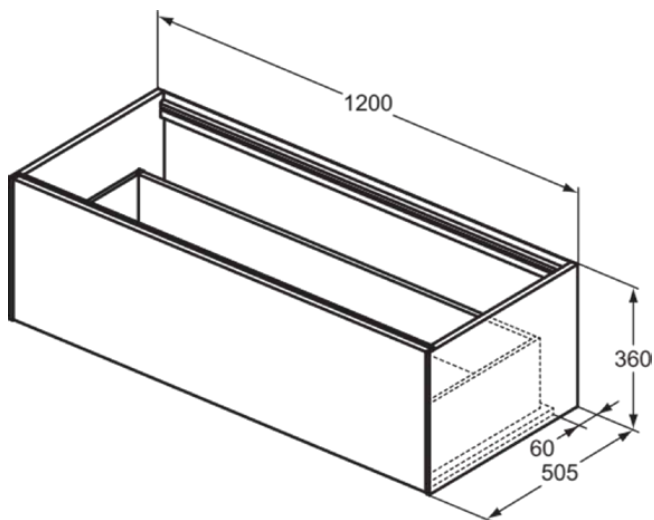

CONCA

T3933Y4

CONCA | Wastafelmeubel 1200x505x360 mm in smoked oak afwerking, 1 lade | Greeploos, Volledige extractielade, Push-to-open, Softclose, Voorgemonteerd, Duurzaam geproduceerd hout, Houtfineer

Afbeelding & technische tekening

Algemene informatie

Productcategorie:	Meubels
Producttype:	Wastafelmeubel
Merk:	Ideal Standard
Collectie:	CONCA
Ontwerper:	Palomba Serafini Associati
Colour:	Y4 - Smoked Oak
Afwerking van het oppervlak:	mat
Hoogte (mm):	360
Breedte (mm):	1200
Lengte / sprong (mm):	505
Bevestigingswijze:	Bevestigingsset
Nettogewicht (kg):	36.50
EAN-code:	8014140460343