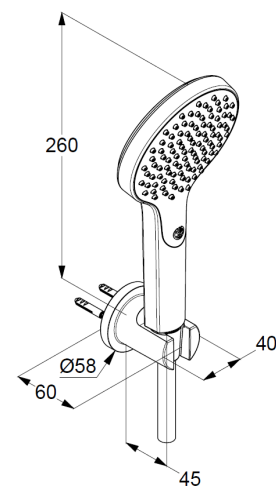

mit Kalkschnellreinigung

Anschlussgewinde G1/2

Siebichtung

Brauseschlauch

kunststoffummantelt

mit Metalleffekt

mit konischen Muttern

G1/2 x G1/2 x 1250mm

Wand-Brausehalter

für Brauseschläuche mit konischer Mutter

mit Befestigungsmaterial

zur starren Wandmontage

### Produktabbildung/ Product picture

### Maßzeichnung/ Dimensional drawing