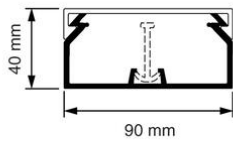

Kabelkokers Z25 + KK

KK 90x40 Kabelkoker grijs (RAL 7030)

- Geleverd met deksel.
- Meegeleverd per lengte: 4 kabelclips KC90 (AT2345).
- Mogelijkheid tot plaatsing scheidingswand SW40 (AT2328).
- Voorzien van sleufen spijkergaten.
- Inwendige afmetingen: 87 x 37 mm

Artikelnr.:	AT2340
EAN:	8712259088020
Kleur	Grijs
Verpakkingshoeveelheid	8 lgt. x 2 m
Beschermingsgraad (IP)	-
Materiaal	Kunststof
Hoogte	40 mm
Breedte	90 mm
Lengte	2000 mm
Halogeenvrij	Nee
Bruikbare doorsnede	3210 mm ²
Soort bevestiging	Bodemponsing(perforatie)
RAL-nummer	7030
Kwaliteitsklasse	PVC
Oppervlaktebescherming	Geen (onbehandeld)
Transparant	Nee
Antibacteriële behandeling	Nee
Slagvastheid	-
Uitvoering deksel, paneel	Los (in vrac)
Geschikt voor functiebehoud	Ja
Aantal vaste scheidingswanden	
Aantal insteekbare scheidingswanden	
Met kabelbevestigingsklem	Ja
Beschermfolie	Nee
Met gootkoppelstuk	Nee
Leverbaar op rol	Nee
Uitbreekpoorten	Nee
Verzending	8