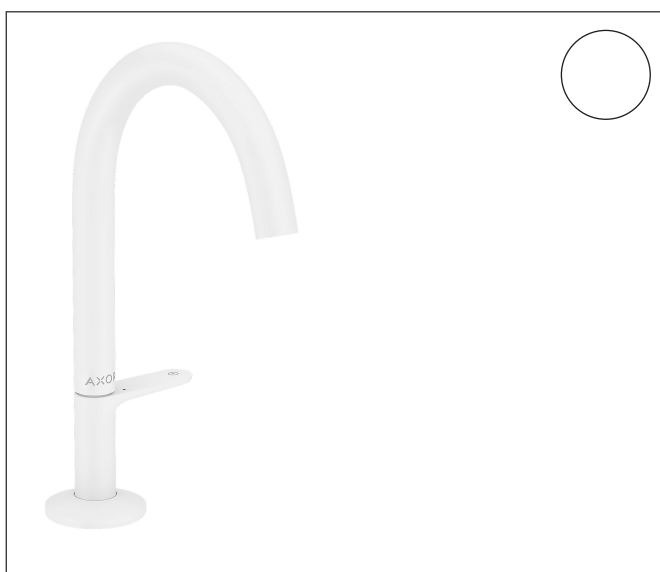

Merk	AXOR
Artikelnaam	AXOR One wastafelmengkraan 170 Select met PushOpen afvoer
Art.nr.	48020700
Oppervlakte	Mat wit
Netto prijs	754,62 EUR

Product foto

Maat tekeningen

Kenmerken

- ComfortZone: 170
- voorsprong uitloop 140 mm
- uitloophoogte: 170 mm
- greepvariant: Select
- straalsoort: normale straal
- maximale doorstroomhoeveelheid bij 3 bar: 5 l/min
- Select kardoos met temperatuurregeling
- Select-knop aan/uit bediening
- push-open afvoergarnituur G 1 1/4
- materiaal afvoergarnituur: metaal
- koud water met de greep in de middenpositie, bespaart energie en kosten
- EU taxonomie: max 6l/min - draagt substantieel bij aan duurzaamheid

Technologie

Merk AXOR
Artikelnaam **AXOR One** wastafelmengkraan 170 Select met PushOpen afvoer
Art.nr. 48020700
Oppervlakte Mat wit
Netto prijs 754,62 EUR

Stroomschema

Merk	AXOR
Artikelnaam	AXOR One wastafelmengkraan 170 Select met PushOpen afvoer
Art.nr.	48020700
Oppervlakte	Mat wit
Netto prijs	754,62 EUR

Explosietekening voor bouwjaar: >04/21

Merk AXOR
 Artikelnaam **AXOR One** wastafelmengkraan 170 Select met PushOpen afvoer
 Art.nr. 48020700
 Oppervlakte Mat wit
 Netto prijs 754,62 EUR

Onderdelen voor bouwjaar: >04/21