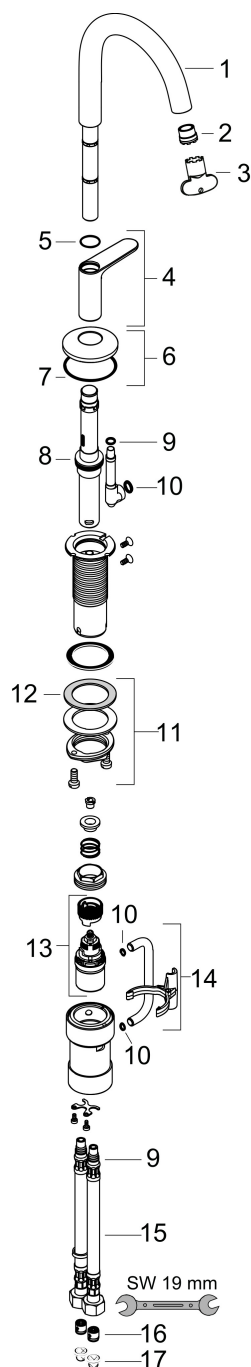

Merk	AXOR
Artikelnaam	AXOR One wastafelmengkraan 170 Select met PushOpen afvoer
Art.nr.	48020700
Oppervlakte	Mat wit
Netto prijs	754,62 EUR

Product foto

Maat tekeningen

Kenmerken

- ComfortZone: 170
- voorsprong uitloop 140 mm
- uitloophoogte: 170 mm
- greepvariant: Select
- straalsoort: normale straal
- maximale doorstroomhoeveelheid bij 3 bar: 5 l/min
- Select kardoos met temperatuurregeling
- Select-knop aan/uit bediening
- push-open afvoergarnituur G 1 1/4
- materiaal afvoergarnituur: metaal
- koud water met de greep in de middenpositie, bespaart energie en kosten
- EU taxonomie: max 6l/min - draagt substantieel bij aan duurzaamheid

Technologie

Merk AXOR
Artikelnaam **AXOR One** wastafelmengkraan 170 Select met PushOpen afvoer
Art.nr. 48020700
Oppervlakte Mat wit
Netto prijs 754,62 EUR

Stroomschema

Merk	AXOR
Artikelnaam	AXOR One wastafelmengkraan 170 Select met PushOpen afvoer
Art.nr.	48020700
Oppervlakte	Mat wit
Netto prijs	754,62 EUR

Explosietekening voor bouwjaar: >04/21

Merk AXOR
 Artikelnaam **AXOR One** wastafelmengkraan 170 Select met PushOpen afvoer
 Art.nr. 48020700
 Oppervlakte Mat wit
 Netto prijs 754,62 EUR

Onderdelen voor bouwjaar: >04/21

Pos	Beschrijving	Art.nr.	Prijs
1	uitloop compl.	94234700	
2	perlator compl.	93118000	20,40
3	montagesleutel	98987000	7,70
4	greep	94238700	170,60
5	O-ring 17x1	94259000	3,00
6	rozet voor uitloop	93998700	49,10
7	O-Ring 46x2	98195000	3,00
8	O-ring 24x2,5	98145000	3,00
9	O-ring 7x1,5	98422000	3,00
10	O-ring 8x2	98112000	3,00
11	schachtbevestigingsset compl. (Ø 32)	13961000	20,40
12	stelring	97548000	3,00
13	kardoes compl.	92529000	91,50
14	aansluitbocht	94262000	52,00
15	aansluitslang 450 mm M8x0,75 G3/8	93405000	32,70
16	terugslagklep DW 10	96456000	7,70
17	zeefdichting	95291000	10,40
a	Afvoerplug Push-Open	50100700	94,71
b	schachtverlenging	13898000	64,30