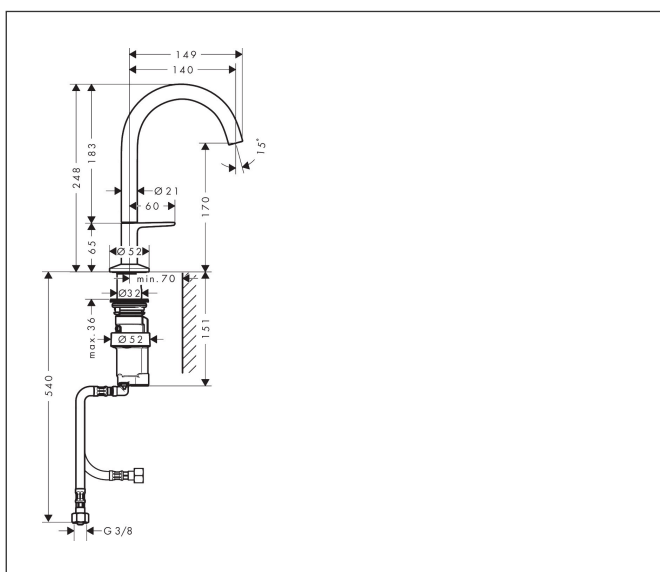

Merk	AXOR
Artikelnaam	AXOR One wastafelmengkraan 170 Select met PushOpen afvoer
Art.nr.	48020700
Oppervlakte	Mat wit
Netto prijs	754,62 EUR

Product foto

Maat tekeningen

Kenmerken

- ComfortZone: 170
- voorsprong uitloop 140 mm
- uitloophoogte: 170 mm
- greepvariant: Select
- straalsoort: normale straal
- maximale doorstroomhoeveelheid bij 3 bar: 5 l/min
- Select kardoos met temperatuurregeling
- Select-knop aan/uit bediening
- push-open afvoergarnituur G 1 1/4
- materiaal afvoergarnituur: metaal
- koud water met de greep in de middenpositie, bespaart energie en kosten
- EU taxonomie: max 6l/min - draagt substantieel bij aan duurzaamheid

Technologie

Merk AXOR
Artikelnaam **AXOR One** wastafelmengkraan 170 Select met PushOpen afvoer
Art.nr. 48020700
Oppervlakte Mat wit
Netto prijs 754,62 EUR

Stroomschema

Merk	AXOR
Artikelnaam	AXOR One wastafelmengkraan 170 Select met PushOpen afvoer
Art.nr.	48020700
Oppervlakte	Mat wit
Netto prijs	754,62 EUR

Explosietekening voor bouwjaar: >04/21

Merk AXOR
 Artikelnaam **AXOR One** wastafelmengkraan 170 Select met PushOpen afvoer
 Art.nr. 48020700
 Oppervlakte Mat wit
 Netto prijs 754,62 EUR

Onderdelen voor bouwjaar: >04/21

Pos	Beschrijving	Art.nr.	Prijs
1	uitloop compl.	94234700	
2	perlator compl.	93118000	20,40
3	montagesleutel	98987000	7,70
4	greep	94238700	170,60
5	O-ring 17x1	94259000	3,00
6	rozet voor uitloop	93998700	49,10
7	O-Ring 46x2	98195000	3,00
8	O-ring 24x2,5	98145000	3,00
9	O-ring 7x1,5	98422000	3,00
10	O-ring 8x2	98112000	3,00
11	schachtbevestigingsset compl. (Ø 32)	13961000	20,40
12	stelring	97548000	3,00
13	kardoes compl.	92529000	91,50
14	aansluitbocht	94262000	52,00
15	aansluitslang 450 mm M8x0,75 G3/8	93405000	32,70
16	terugslagklep DW 10	96456000	7,70
17	zeefdichting	95291000	10,40
a	Afvoerplug Push-Open	50100700	94,71
b	schachtverlenging	13898000	64,30