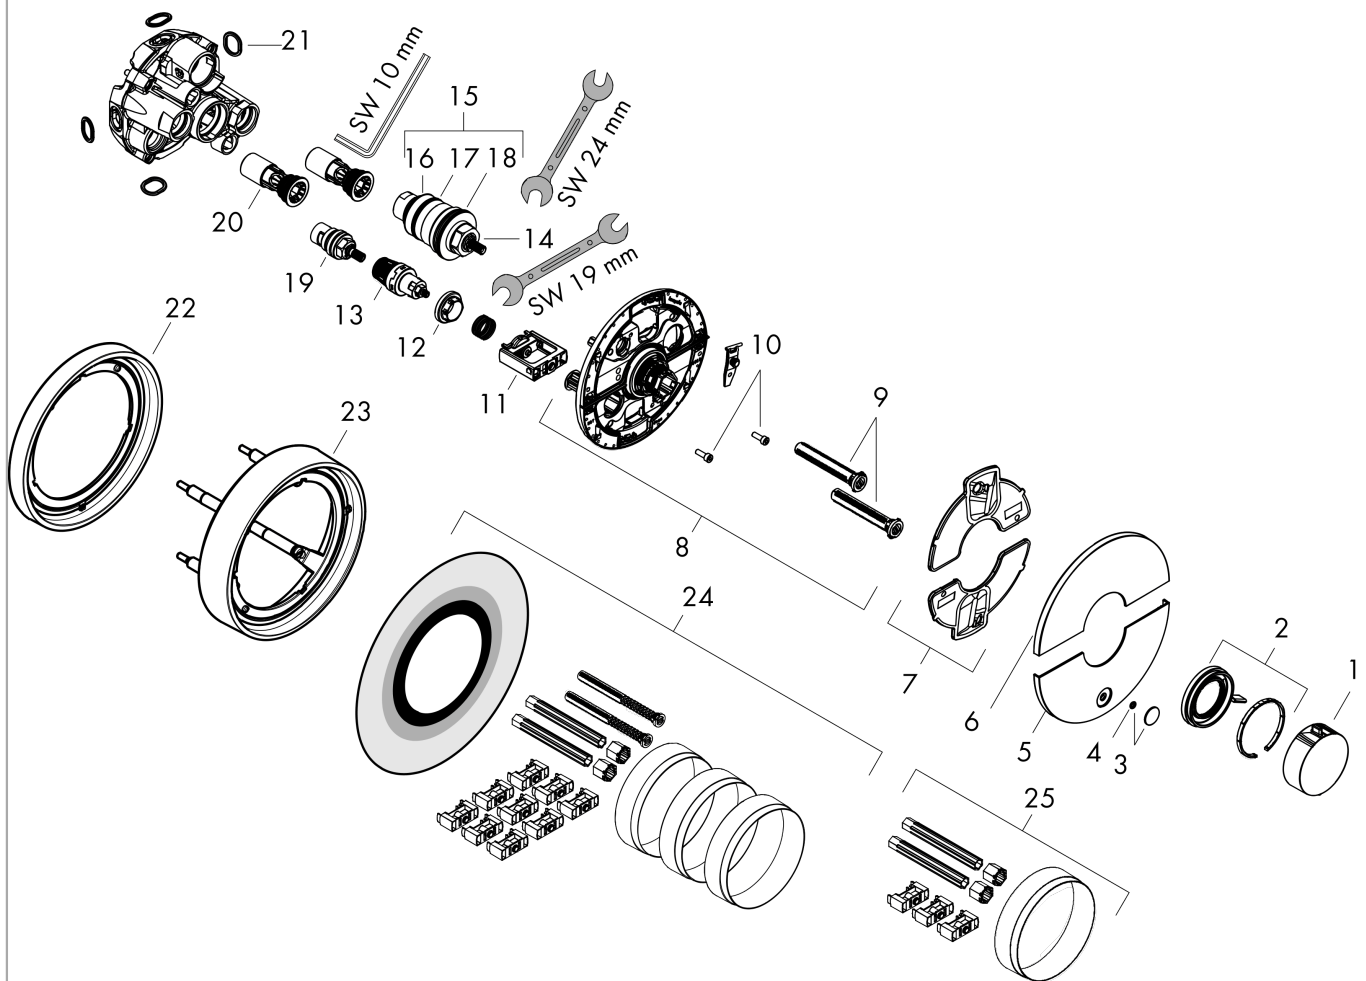

ShowersSelect Comfort S
thermostaat inbouw voor 1 functie en extra uitgang
Oppervlak: **Mat zwart** Artikelnummer: **15562670**

Explosietekening

Bouwjaar: >09/23

ShowerSelect Comfort S
thermostaat inbouw voor 1 functie en extra uitgang
Oppervlak: **Mat zwart** Artikelnummer: **15562670**

Reserveonderdelenlijst

Bouwjaar: >09/23

Regel	Beschrijving	Artikelnummer	Prijs incl. BTW	VE
1	thermostaatgreep	94931670	45,74 €	1
2	greep	94932670	36,30 €	1
3	symbool ON/OFF	94926670	45,74 €	1
4	O-ring 3,1x1,6	94927000	5,69 €	1
5	drukschakelaar	94957670	72,24 €	1
6	afdekplaat	94940670	58,32 €	1
7	dichtingsset	94933000	5,69 €	1
8	rozetdrager	94934000	108,54 €	1
9	compensatieset	94930000	9,08 €	1
10	cilinderkopschroef M4x12	94929000	5,69 €	1
11	Select-Adapter	94900000	24,20 €	1
12	moer	98368000	12,34 €	1
13	bovendeel	95758000	108,54 €	1
14	temperatuur regeleenheid	96633000	134,92 €	1
15	dichtingsset	96636000	48,16 €	1
16	O-ring 38x2,5	98198000	5,69 €	1
17	O-ring 34x2	98383000	5,69 €	1
18	O-ring 43x1,5	98148000	3,51 €	1
19	bovendeel rechts sluitend	94009000	38,84 €	1
20	service eenheid	94928000	30,49 €	1
21	O-ring 16x2,5	98134000	3,51 €	1
22	verlengset 5 mm	13614670	-	1
23	verlengset 22 mm	13624670	-	1
24	verlengset 25 mm	13638000	-	1
25	verlengset 25 - 75 mm	13632000	-	1
a	Basisset	01500180	-	1
b	adapterset	13588000	-	1
c	servicesleutel	87567000	3,51 €	1