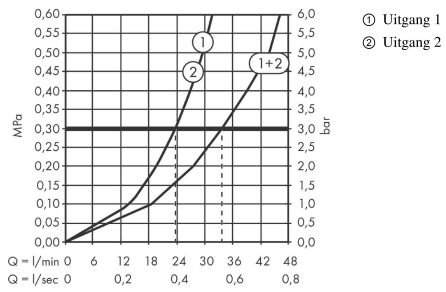

### Maattekening

**ShowerSelect Comfort S**  
**thermostaat inbouw voor 1 functie en extra uitgang**  
 Oppervlak: **Mat zwart** Artikelnummer: **15562670**

**Doorstroomdiagram**

**ShowersSelect Comfort S**  
**thermostaat inbouw voor 1 functie en extra uitgang**  
 Oppervlak: **Mat zwart** Artikelnummer: **15562670**