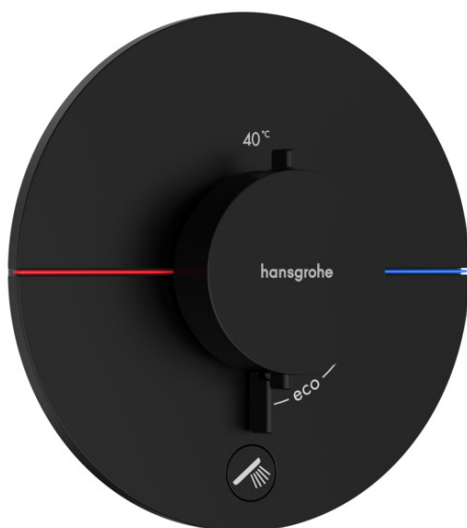

ShowerSelect Comfort S thermostaat inbouw voor 1 functie en extra uitgang

Oppervlak: **Mat zwart** Artikelnummer: **15562670**

Beschrijving

- comfortabel in-/uitschakelen van douches met grote Select-knop
- waterhoeveelheidsregeling met stop-functie
- thermostaatkardoes, start-/stopkraan
- maximale doorstroomhoeveelheid bij 1 bar: 18,5 l/min
- maximale doorstroomhoeveelheid bij 3 bar: 32,8 l/min
- doorstroomhoeveelheid bovenste uitloop: 23 l/min
- waterdoorstroom onderuitgang: 23 l/min
- vlak rozet voor meer ruimte in de douche
- rozet kan worden uitgelijnd met +/- 3°
- eenvoudige installatie dankzij voorgemonteerd functieblok
- grepen altijd op dezelfde hoogte ongeacht de installatiediepte van het inbouwdeel
- Veiligheidsblokkering bij 40°C
- temperatuurbegrenzing instelbaar
- de thermostaat biedt de mogelijkheid tot thermische desinfectie
- materiaal knop: metaal
- materiaal grepen: metaal
- aansluiting: inbouwdeel iBox universal 2 (# 01500180)
- thermostaat wordt geleverd met knoppen Rain klein, Rain groot, handdouche, Waterval, bad
- Kiwa K11292_Thermostatic Mixers EN1111

Artikeldetails

Vrijblijvende advies verkoopprijs excl. BTW	958,00 €
Vrijblijvende advies verkoopprijs incl. BTW	1.159,18 €

Technologie

Designprijzen

Productfoto