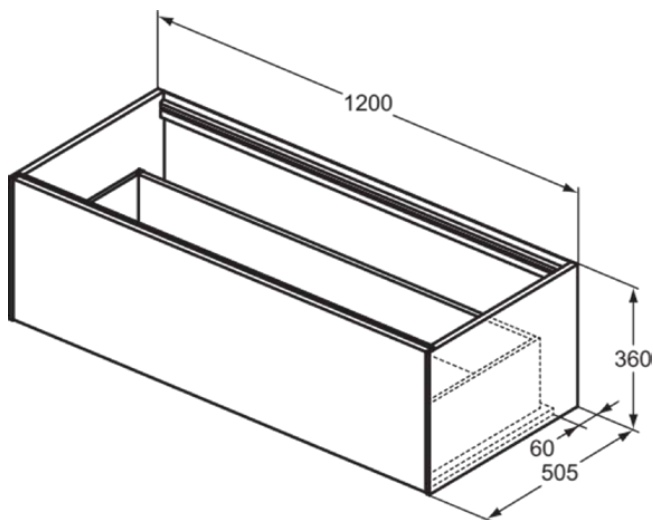

## T3933Y5

CONCA | Wastafelmeubel 1200x505x360 mm in dark walnut afwerking, 1 lade | Greploos, Volledige extractielade, Push-to-open, Softclose, Voorgemonteerd, Duurzaam geproduceerd hout, Houtfineer

### Algemene informatie

Productcategorie:	Meubels
Producttype:	Wastafelmeubel
Merk:	Ideal Standard
Collectie:	CONCA
Ontwerper:	Palomba Serafini Associati
Colour:	Y5 - Dark Walnut
Afwerking van het oppervlak:	mat
Hoogte (mm):	360
Breedte (mm):	1200
Lengte / sprong (mm):	505
Bevestigingswijze:	Bevestigingsset
Nettogewicht (kg):	36.50
EAN-code:	8014140460350