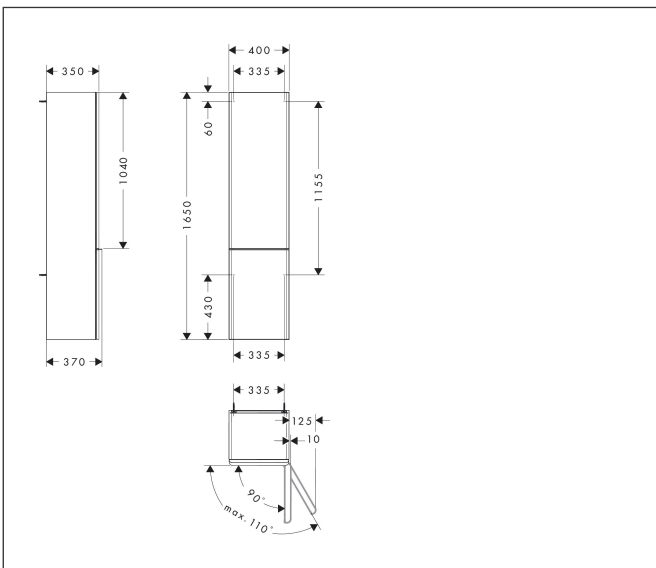

Merk hansgrohe
 Artikelnaam **Xelu Q** hoge kast Natural Oak 400/350, scharnier rechts, Oppervlak greep:
 Art.nr. 54141700
 Oppervlakte Oppervlak meubel: Natural Oak, Oppervlak greep: Mat wit
 Netto prijs 736,76 EUR

Product foto

Kenmerken

- bestaat uit: hoge kast, glazen planchetten
- materiaal behuizing: vezelplaat van gemiddelde dichtheid (MDF)
- oppervlaktemateriaal behuizing: thermofolie
- materiaal voorzijde: vezelplaat van gemiddelde dichtheid (MDF)
- oppervlaktemateriaal voorzijde: thermofolie
- MoistureProof: duurzaam materiaal dat lang mooi blijft
- met greepstang
- materiaal grepen: aluminium
- oppervlaktemateriaal grepen: poedercoating
- type opening: deur
- 2 deuren
- deurscharnier: rechts
- SoftClose, voor zacht sluiten
- open via PushOpen-functie
- met 3 verstelbare glazen planchetten
- montagevoorwaarde: voorgeïnstalleerd
- met bevestigingsmateriaal

Maat tekeningen

Technologie

Certificaat

Merk hansgrohe
 Artikelnaam **Xelu Q** hoge kast Natural Oak 400/350, scharnier rechts, Oppervlak greep:
 Art.nr. 54141700
 Oppervlakte Oppervlak meubel: Natural Oak, Oppervlak greep: Mat wit
 Netto prijs 736,76 EUR

Explosietekening voor bouwjaar: >06/23

Merk hansgrohe
 Artikelnaam **Xelu Q** hoge kast Natural Oak 400/350, scharnier rechts, Oppervlak greep:
 Art.nr. 54141700
 Oppervlakte Oppervlak meubel: Natural Oak, Oppervlak greep: Mat wit
 Netto prijs 736,76 EUR