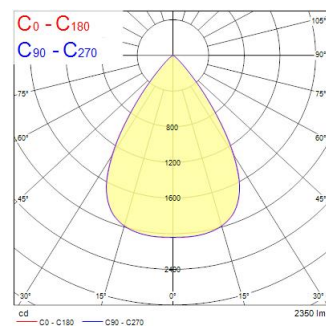

Technische gegevens

Afmetingen (mm)

Fotometrie

Insaver UGR19 IP54 225 19W Multipower 730-2350lm 830

Artikelnummer 0030548

SYLVANIA

Algemene gegevens

Productnaam	Insaver UGR19 IP54 225 19W Multipower 730-2350lm 830
Technologie	LED
Lampvoet	N/A
Behuizing	Aluminium
Montage	Plafondbouw
Algemene toepassing	Horeca, Kantoor, Winkel
Omgevingstemperatuur (°C)	-20°C...+40°C
ETIM klasse	EC001744
E-nummer FI	4278538
Garantie	5 jaar

Optische gegevens

Lumenstroom armatuur (lm)	2350
Efficiëntie armatuur lm/W	124
Kleurtemperatuur (K)	3000
Lichtkleur	Warmwit
CRI (Ra)	80
Initiële kleurvariatie (SDCM)	SDCM3
Bundel breedte (°)	70
Type licht distributie	Symmetrisch
Luminantiecontrole	< 19
Fotobiologische risicogroep	RG1