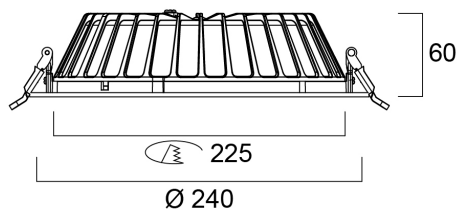

Technische gegevens

Afmetingen (mm)

Fotometrie

Insaver UGR19 IP54 225 19W Multipower 730-2350lm 830

Artikelnummer 0030548

SYLVANIA

Algemene gegevens

Productnaam	Insaver UGR19 IP54 225 19W Multipower 730-2350lm 830
Technologie	LED
Lampvoet	N/A
Behuizing	Aluminium
Montage	Plafondbouw
Algemene toepassing	Horeca, Kantoor, Winkel
Omgevingstemperatuur (°C)	-20°C...+40°C
ETIM klasse	EC001744
E-nummer FI	4278538
Garantie	5 jaar

Optische gegevens

Lumenstroom armatuur (lm)	2350
Efficiëntie armatuur lm/W	124
Kleurtemperatuur (K)	3000
Lichtkleur	Warmwit
CRI (Ra)	80
Initiële kleurvariatie (SDCM)	SDCM3
Bundel breedte (°)	70
Type licht distributie	Symmetrisch
Luminantiecontrole	< 19
Fotobiologische risicogroep	RG1

Insaver UGR19 IP54 225 19W Multipower 730-2350lm 830

Artikelnummer 0030548

SYLVANIA

Fysieke gegevens

Kleur behuizing	RAL 9010 - Pure white
IP waarde	IP54/20
IK waarde	IK07
Afwerking diffusor	Overige
Materiaal diffusor	Geen
Afwerking reflector	Not Applicable
Hoogte (mm)	60
Nominale diameter product (mm)	240
Plafondopening (mm)	225
Gewicht (kg)	0.846

Verpakkingen

EAN code	5410288305486
Enkele lengte verpakking (cm)	26.0
Enkele breedte verpakking (cm)	25.5
Hoogte eenheidsverpakking (cm)	8.0
DUN14 (inner)	15410288305483
Eenheden per omdoos	12
Lengte omdoos (cm)	53.0
Breedte omdoos (cm)	54.0
Diepte omdoos (cm)	26.0