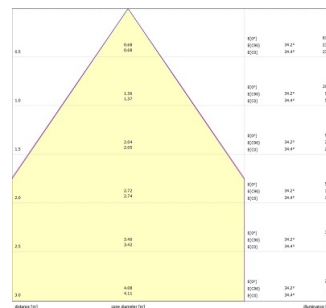

Technische gegevens

Afmetingen (mm)

Fotometrie

Insaver UGR19 IP54 225 19W Multipower 730-2350lm 830

Artikelnummer 0030548

SYLVANIA

Algemene gegevens

Productnaam	Insaver UGR19 IP54 225 19W Multipower 730-2350lm 830
Technologie	LED
Lampvoet	N/A
Behuizing	Aluminium
Montage	Plafondbouw
Algemene toepassing	Horeca, Kantoor, Winkel
Omgevingstemperatuur (°C)	-20°C...+40°C
ETIM klasse	EC001744
E-nummer FI	4278538
Garantie	5 jaar

Optische gegevens

Lumenstroom armatuur (lm)	2350
Efficiëntie armatuur lm/W	124
Kleurtemperatuur (K)	3000
Lichtkleur	Warmwit
CRI (Ra)	80
Initiële kleurvariatie (SDCM)	SDCM3
Bundel breedte (°)	70
Type licht distributie	Symmetrisch
Luminantiecontrole	< 19
Fotobiologische risicogroep	RG1