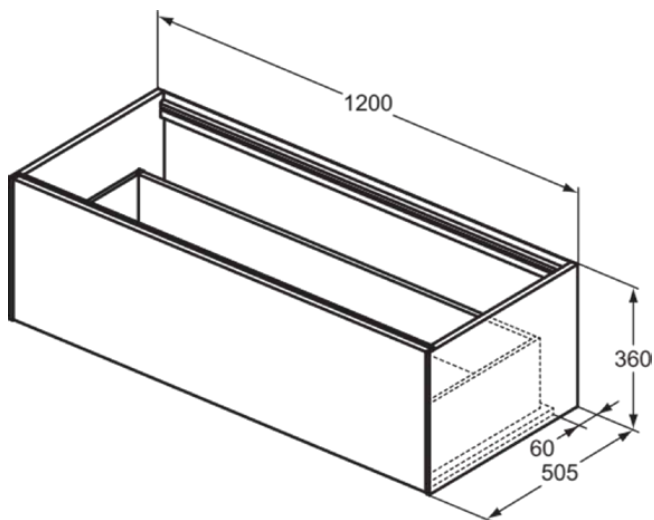

CONCA

T3933Y6

CONCA | Wastafelmeubel 1200x505x360 mm in licht eiken afwerking, 1 lade | Greeploos, Volledige extractielade, Push-to-open, Softclose, Voorgemonteerd, Duurzaam geproduceerd hout, Houtfineer

Afbeelding & technische tekening

Algemene informatie

Productcategorie:	Meubels
Producttype:	Wastafelmeubel
Merk:	Ideal Standard
Collectie:	CONCA
Ontwerper:	Palomba Serafini Associati
Colour:	Y6 - Licht Eiken
Afwerking van het oppervlak:	mat
Hoogte (mm):	360
Breedte (mm):	1200
Lengte / sprong (mm):	505
Bevestigingswijze:	Bevestigingsset
Nettogewicht (kg):	36.50
EAN-code:	8014140460367