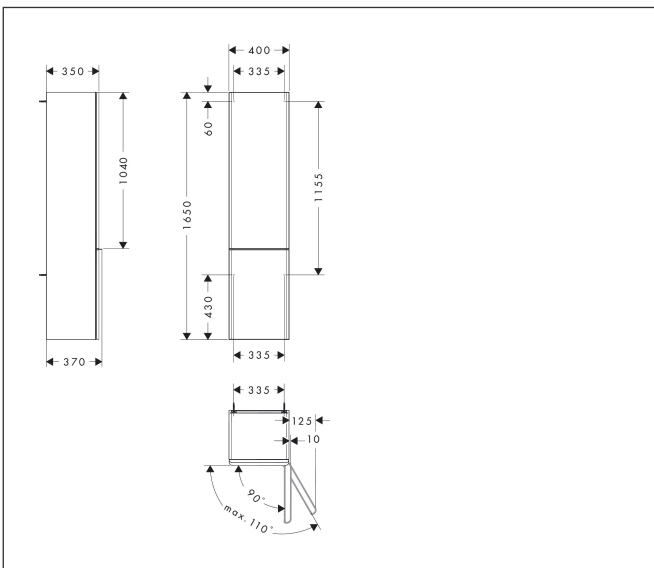

Merk hansgrohe  
 Artikelnaam **Xelu Q** hoge kast Dark Walnut 400/350, scharnier rechts, Oppervlak greep:  
 Art.nr. 54142000  
 Oppervlakte Oppervlak meubel: Dark Walnut, Oppervlak greep: chroom  
 Netto prijs 736,76 EUR

## Kenmerken

- bestaat uit: hoge kast, glazen planchetten
- materiaal behuizing: vezelplaat van gemiddelde dichtheid (MDF)
- oppervlaktemateriaal behuizing: thermofolie
- materiaal voorzijde: vezelplaat van gemiddelde dichtheid (MDF)
- oppervlaktemateriaal voorzijde: thermofolie
- MoistureProof: duurzaam materiaal dat lang mooi blijft
- met greepstang
- materiaal grepen: aluminium
- oppervlaktemateriaal grepen: verchromd glanzend
- type opening: deur
- 2 deuren
- deurscharnier: rechts
- SoftClose, voor zacht sluiten
- open via PushOpen-functie
- met 3 verstelbare glazen planchetten
- montagevoorwaarde: voorgeïnstalleerd
- met bevestigingsmateriaal

## Maat tekeningen