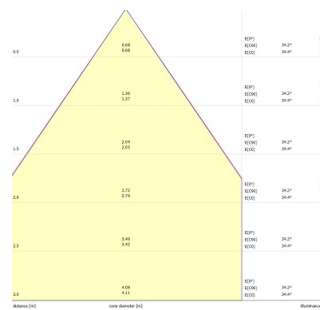

Insaver UGR19 IP54 205 16W Multipower 620-1950lm 830

Artikelnummer 0030550

SYLVANIA

PRO

Insaver UGR19 205 Multi 4.9-16W 620-1950lm 830 - Ronde LED downlight met aluminium koellichaam die visueel comfort en hoge prestaties combineert. Speciaal ontworpen polycarbonaat lenzen met aluminium reflector voor UGR<19 verblindingsvermindering. Kleurtemperatuur (CCT) 3000K, CRI80. Instelbare lichtstroom 620-1950lm. Meervoudig Vermogen 4,9-16W. Lichtrendement 122lm/W. SDCM:3. Levensduur (L80): 90.000u. ENEC gecertificeerd. IP44, IK07. Klasse II. 850°C. Diameter 220 mm. Hoogte 60 mm. Gewicht 0,73kg. 5 jaar garantie.

Technische gegevens

Afmetingen (mm)

Fotometrie

Insaver UGR19 IP54 205 16W Multipower 620-1950lm 830

Artikelnummer 0030550

SYLVANIA

Algemene gegevens

Productnaam	Insaver UGR19 IP54 205 16W Multipower 620- 1950lm 830
Technologie	LED
Lampvoet	N/A
Behuizing	Aluminium
Montage	Plafondinbouw
Algemene toepassing	Horeca, Kantoor, Winkel
Omgevingstemperatuur (°C)	-20°C...+40°C
ETIM klasse	EC001744
E-nummer FI	4278527
Garantie	5 jaar

Optische gegevens

Lumenstroom armatuur (lm)	1950
Efficiëntie armatuur lm/W	122
Kleurtemperatuur (K)	3000
Lichtkleur	Warmwit
CRI (Ra)	80
Initiële kleurvariatie (SDCM)	SDCM3
Bundel breedte (°)	70
Type licht distributie	Symmetrisch
Luminantiecontrole	< 19
Fotobiologische risicogroep	RG1

Fysieke gegevens

Kleur behuizing	RAL 9010 - Pure white
IP waarde	IP54/20
IK waarde	IK07
Afwerking diffusor	Overige
Materiaal diffusor	Geen
Afwerking reflector	Not Applicable
Hoogte (mm)	60
Nominale diameter product (mm)	220
Plafondopening (mm)	205
Gewicht (kg)	0.73