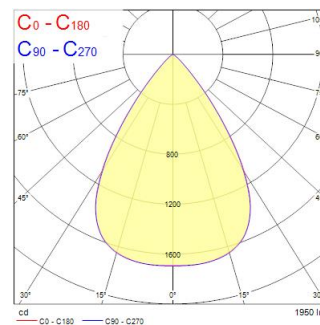

Insaver UGR19 IP54 205 16W Multipower 620-1950lm 830

Artikelnummer 0030550

SYLVANIA

PRO

Insaver UGR19 205 Multi 4.9-16W 620-1950lm 830 - Ronde LED downlight met aluminium koellichaam die visueel comfort en hoge prestaties combineert. Speciaal ontworpen polycarbonaat lenzen met aluminium reflector voor UGR<19 verblindingsvermindering. Kleurtemperatuur (CCT) 3000K, CRI80. Instelbare lichtstroom 620-1950lm. Meervoudig Vermogen 4,9-16W. Lichtrendement 122lm/W. SDCM:3. Levensduur (L80): 90.000u. ENEC gecertificeerd. IP44, IK07. Klasse II. 850°C. Diameter 220 mm. Hoogte 60 mm. Gewicht 0,73kg. 5 jaar garantie.

Technische gegevens

Afmetingen (mm)

Fotometrie

Insaver UGR19 IP54 205 16W Multipower 620-1950lm 830

Artikelnummer 0030550

SYLVANIA

Algemene gegevens

Productnaam	Insaver UGR19 IP54 205 16W Multipower 620- 1950lm 830
Technologie	LED
Lampvoet	N/A
Behuizing	Aluminium
Montage	Plafondinbouw
Algemene toepassing	Horeca, Kantoor, Winkel
Omgevingstemperatuur (°C)	-20°C...+40°C
ETIM klasse	EC001744
E-nummer FI	4278527
Garantie	5 jaar

Optische gegevens

Lumenstroom armatuur (lm)	1950
Efficiëntie armatuur lm/W	122
Kleurtemperatuur (K)	3000
Lichtkleur	Warmwit
CRI (Ra)	80
Initiële kleurvariatie (SDCM)	SDCM3
Bundel breedte (°)	70
Type licht distributie	Symmetrisch
Luminantiecontrole	< 19
Fotobiologische risicogroep	RG1

Fysieke gegevens

Kleur behuizing	RAL 9010 - Pure white
IP waarde	IP54/20
IK waarde	IK07
Afwerking diffusor	Overige
Materiaal diffusor	Geen
Afwerking reflector	Not Applicable
Hoogte (mm)	60
Nominale diameter product (mm)	220
Plafondopening (mm)	205
Gewicht (kg)	0.73