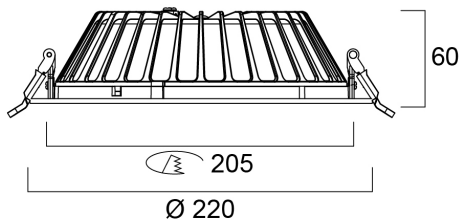

Insaver UGR19 IP54 205 16W Multipower 620-1950lm 830

Artikelnummer 0030550

SYLVANIA

PRO

Insaver UGR19 205 Multi 4.9-16W 620-1950lm 830 - Ronde LED downlight met aluminium koellichaam die visueel comfort en hoge prestaties combineert. Speciaal ontworpen polycarbonaat lenzen met aluminium reflector voor UGR<19 verblindingsvermindering. Kleurtemperatuur (CCT) 3000K, CRI80. Instelbare lichtstroom 620-1950lm. Meervoudig Vermogen 4,9-16W. Lichtrendement 122lm/W. SDCM:3. Levensduur (L80): 90.000u. ENEC gecertificeerd. IP44, IK07. Klasse II. 850°C. Diameter 220 mm. Hoogte 60 mm. Gewicht 0,73kg. 5 jaar garantie.

Technische gegevens

Afmetingen (mm)

Fotometrie

Insaver UGR19 IP54 205 16W Multipower 620-1950lm 830

Artikelnummer 0030550

SYLVANIA

Algemene gegevens

Productnaam	Insaver UGR19 IP54 205 16W Multipower 620- 1950lm 830
Technologie	LED
Lampvoet	N/A
Behuizing	Aluminium
Montage	Plafondinbouw
Algemene toepassing	Horeca, Kantoor, Winkel
Omgevingstemperatuur (°C)	-20°C...+40°C
ETIM klasse	EC001744
E-nummer FI	4278527
Garantie	5 jaar

Fysieke gegevens

Kleur behuizing	RAL 9010 - Pure white
IP waarde	IP54/20
IK waarde	IK07
Afwerking diffusor	Overige
Materiaal diffusor	Geen
Afwerking reflector	Not Applicable
Hoogte (mm)	60
Nominale diameter product (mm)	220
Plafondopening (mm)	205
Gewicht (kg)	0.73

Verpakkingen

EAN code	5410288305509
Enkele lengte verpakking (cm)	23.2
Enkele breedte verpakking (cm)	23.2
Hoogte eenheidsverpakking (cm)	8.0
DUN14 (inner)	15410288305506
Eenheden per omdoos	12
Lengte omdoos (cm)	48.0
Breedte omdoos (cm)	48.0
Diepte omdoos (cm)	26.0