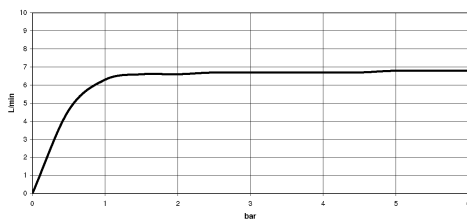

- Ablaufgarnitur mit Zugknopf für Standmontage 1 1/4" - Light Gold gebürstet** 10 200 970-27

36 860 845 Produktversion ab 01.04.2024
mm [inches]

Durchflussdiagramm

Codes & Standards

EN 817

NSF372

NSF61

Scottish Water
Byelaws