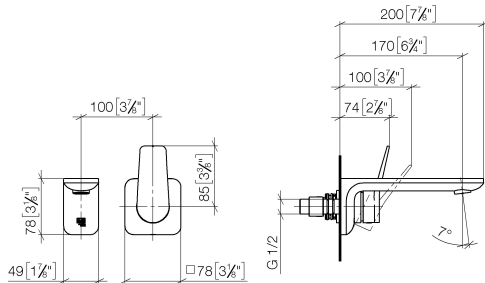

LISSÉ Waschtisch-Wand-Einhandbatterie ohne Ablaufgarnitur - Light Gold gebürstet

LISSÉ

36 860 845 Produktversion ab 01.04.2024

- Ausladung 170 mm
- starrer Auslauf
- runder luftangereicherter Strahl
- Bohrungsdurchmesser Auslauf 37 mm
- Bohrungsdurchmesser Einhandbatterie 57 mm
- Rosette 78 x 78 mm
- Durchfluss max. 5,7 l/min
- bleifrei
- Dieses Produkt leistet einen Beitrag zur Erfüllung der Vorgaben von nachhaltigen Gebäudezertifizierungen, z.B. LEED®, BREEAM®, DGNB

Benötigtes Zubehör

- UP-Wand-Einhandbatterie -** 35 860 970 90
- Min. Einbautiefe 80 mm
 - Max. Einbautiefe 95 mm
 - Positionierung des Mischers oben, links oder rechts vom Auslauf möglich.

Empfohlenes Zubehör

- Ablaufgarnitur mit Zugknopf für Standmontage 1 1/4" - Light Gold gebürstet** 10 200 970-27

36 860 845 Produktversion ab 01.04.2024
mm [inches]

Durchflussdiagramm

Codes & Standards

EN 817

NSF372

NSF61

Scottish Water
Byelaws