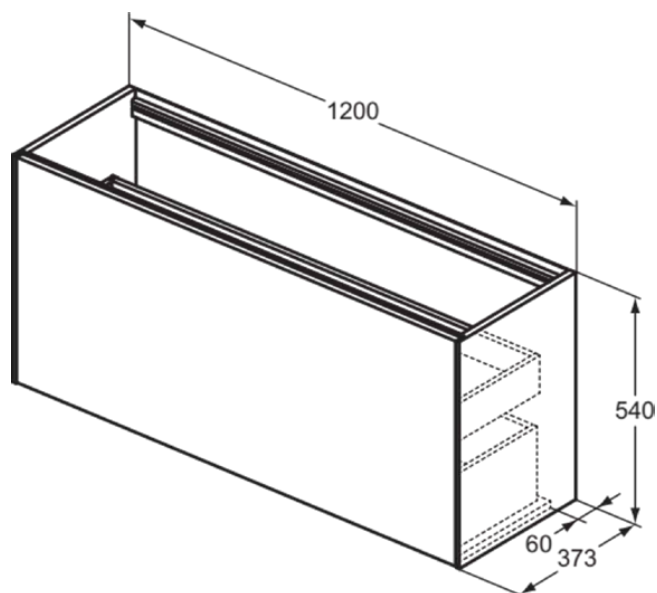

CONCA

T3939Y1

CONCA | Wastafelmeubel 1200x373x540 mm in matt white afwerking, 2 laden | Greeploos, Volledige extractielade, Push-to-open, Softclose, Voorgemonteerd, Duurzaam geproduceerd hout

Afbeelding & technische tekening

Algemene informatie

Productcategorie:	Meubels
Producttype:	Wastafelmeubel
Merk:	Ideal Standard
Collectie:	CONCA
Ontwerper:	Palomba Serafini Associati
Colour:	Y1 - Matt White
Afwerking van het oppervlak:	mat
Hoogte (mm):	540
Breedte (mm):	1200
Lengte / sprong (mm):	373
Bevestigingswijze:	Bevestigingsset
Nettogewicht (kg):	45.50
EAN-code:	8014140460671

Kenmerken

	Greeploos		Volledige extractielade
	Push-to-open		Softclose
	Voorgemonteerd		Duurzaam geproduceerd hout

Downloads

- [Installation Guide](#)
- [Spare Parts List](#)

Product specificaties

Sluitingsmechanisme:	Softclosing
Kleurcode:	Y1
Kleuromschrijving:	matt white
Hoekmodel:	Nee
Volledige extractielade:	Yes
Gre(e)p(en):	Greeploos
Verstelbare montagevoeten:	Nee
Materiaal:	Hout
Materiaalkwaliteit lichaam:	3-laags spaanplaat met hoge dichtheid
Aantal deuren (totaal):	0
Aantal deuren (links openend):	0
Aantal deuren (rechts openend):	0
Aantal laden (totaal):	2
Aantal externe laden:	1
Aantal interne laden:	1
Aantal open vakken:	0
Aantal roldeuren:	0

CONCA

T3939Y1

CONCA | Wastafelmeubel 1200x373x540 mm in matt white afwerking, 2 laden | Greeploos, Volledige extractielade, Push-to-open, Softclose, Voorgemonteerd, Duurzaam geproduceerd hout

Product specificaties