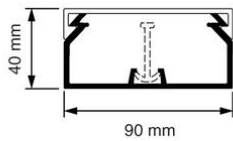

## Kabelkokers Z25 + KK

**KK 90x40 Kabelkoker crème (RAL 1013)**

- Geleverd met deksel.
- Meegeleverd per lengte: 4 kabelclips KC90 (AT2345).
- Mogelijkheid tot plaatsing scheidingswand SW40 (AT2328).
- Voorzien van sleufen spijkergaten.
- Inwendige afmetingen: 87 x 37 mm

<b>Artikelnr.:</b>	<b>AT2341</b>
EAN:	8712259088044
Kleur	Wit
Verpakkingshoeveelheid	8 lgt. x 2 m
Beschermingsgraad (IP)	-
Materiaal	Kunststof
Hoogte	40 mm
Breedte	90 mm
Lengte	2000 mm
Halogeenvrij	Nee
Bruikbare doorsnede	3210 mm <sup>2</sup>
Soort bevestiging	Bodemponsing(perforatie)
RAL-nummer	1013
Kwaliteitsklasse	PVC
Oppervlaktebescherming	Geen (onbehandeld)
Transparant	Nee
Antibacteriële behandeling	Nee
Slagvastheid	-
Uitvoering deksel, paneel	Los (in vrac)
Geschikt voor functiebehoud	Ja
Aantal vaste scheidingswanden	
Aantal insteekbare scheidingswanden	
Met kabelbevestigingsklem	Ja
Beschermfolie	Nee
Met gootkoppelstuk	Nee
Leverbaar op rol	Nee
Uitbreekpoorten	Nee
Verzending	8