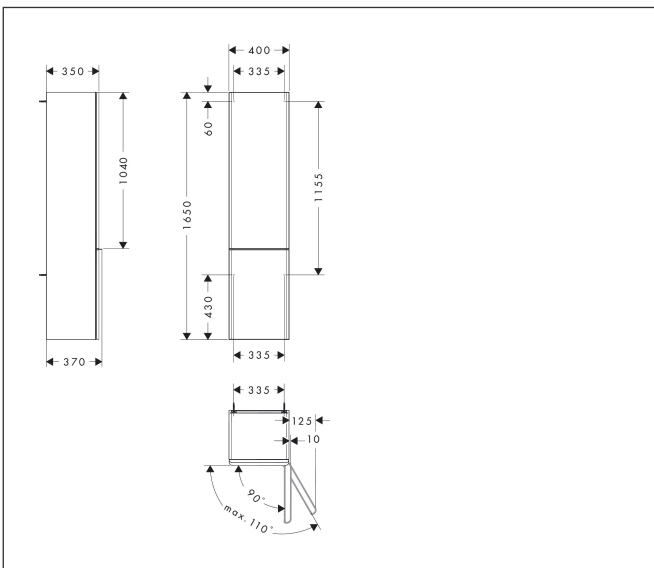

Merk **hansgrohe**
 Artikelnaam **Xelu Q** hoge kast Dark Walnut 400/350, scharnier rechts, Oppervlak greep:
 Art.nr. 54142670
 Oppervlakte Oppervlak meubel: Dark Walnut, Oppervlak greep: Mat zwart
 Netto prijs 736,76 EUR

Product foto

Kenmerken

- bestaat uit: hoge kast, glazen planchetten
- materiaal behuizing: vezelplaat van gemiddelde dichtheid (MDF)
- oppervlaktemateriaal behuizing: thermofolie
- materiaal voorzijde: vezelplaat van gemiddelde dichtheid (MDF)
- oppervlaktemateriaal voorzijde: thermofolie
- MoistureProof: duurzaam materiaal dat lang mooi blijft
- met greepstang
- materiaal grepen: aluminium
- oppervlaktemateriaal grepen: poedercoating
- type opening: deur
- 2 deuren
- deurscharnier: rechts
- SoftClose, voor zacht sluiten
- open via PushOpen-functie
- met 3 verstelbare glazen planchetten
- montagevoorwaarde: voorgemonteerd
- met bevestigingsmateriaal

Maat tekeningen

Technologie

Certificaat

Merk hansgrohe
 Artikelnaam **Xelu Q** hoge kast Dark Walnut 400/350, scharnier rechts, Oppervlak greep:
 Art.nr. 54142670
 Oppervlakte Oppervlak meubel: Dark Walnut, Oppervlak greep: Mat zwart
 Netto prijs 736,76 EUR

Explosietekening voor bouwjaar: >06/23

Merk hansgrohe
 Artikelnaam **Xelu Q** hoge kast Dark Walnut 400/350, scharnier rechts, Oppervlak greep:
 Art.nr. 54142670
 Oppervlakte Oppervlak meubel: Dark Walnut, Oppervlak greep: Mat zwart
 Netto prijs 736,76 EUR