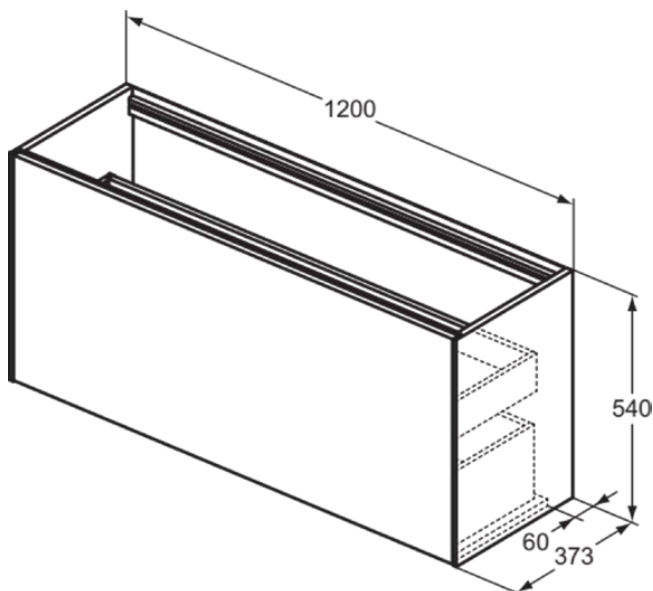

CONCA

T3939Y2

CONCA | Wastafelmeubel 1200x373x540 mm in matt anthracite afwerking, 2 laden | Greeploos, Volledige extractielade, Push-to-open, Softclose, Voorgemonteerd, Duurzaam geproduceerd hout

Afbeelding & technische tekening

Algemene informatie

Productcategorie:	Meubels
Producttype:	Wastafelmeubel
Merk:	Ideal Standard
Collectie:	CONCA
Ontwerper:	Palomba Serafini Associati
Colour:	Y2 - Matt Anthracite
Afwerking van het oppervlak:	mat
Hoogte (mm):	540
Breedte (mm):	1200
Lengte / sprong (mm):	373
Bevestigingswijze:	Bevestigingsset
Nettogewicht (kg):	45.50
EAN-code:	8014140460688

Kenmerken

	Greeploos		Volledige extractielade
	Push-to-open		Softclose
	Voorgemonteerd		Duurzaam geproduceerd hout

Downloads

- [Installation Guide](#)
- [Spare Parts List](#)

Product specificaties

Sluitingsmechanisme:	Softclosing
Kleurcode:	Y2
Kleuromschrijving:	matt anthracite
Hoekmodel:	Nee
Volledige extractielade:	Yes
Gre(e)p(en):	Greeploos
Verstelbare montagevoeten:	Nee
Materiaal:	Hout
Materiaalkwaliteit lichaam:	3-laags spaanplaat met hoge dichtheid
Aantal deuren (totaal):	0
Aantal deuren (links openend):	0
Aantal deuren (rechts openend):	0
Aantal laden (totaal):	2
Aantal externe laden:	1
Aantal interne laden:	1
Aantal open vakken:	0
Aantal roldeuren:	0

CONCA

T3939Y2

CONCA | Wastafelmeubel 1200x373x540 mm in matt anthracite afwerking, 2 laden | Greeploos, Volledige extractielade, Push-to-open, Softclose, Voorgemonteerd, Duurzaam geproduceerd hout

Product specificaties