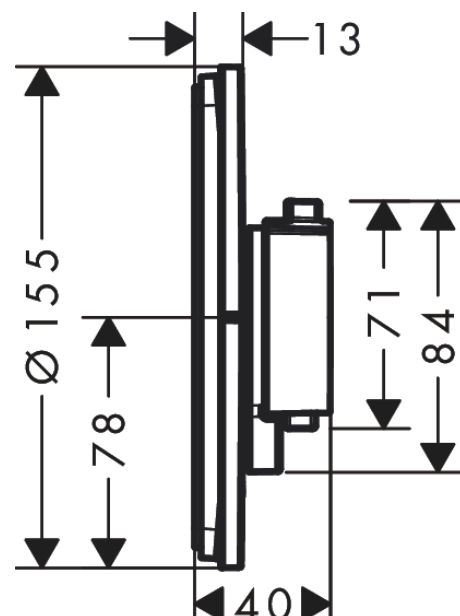

ShowerSelect Comfort S thermostaat inbouw voor 1 functie en extra uitgang

Oppervlak: **Mat wit** Artikelnummer: **15562700**

Beschrijving

- comfortabel in-/uitschakelen van douches met grote Select-knop
- waterhoeveelheidsregeling met stop-functie
- thermostaatkardoes, start-/stopkraan
- maximale doorstroomhoeveelheid bij 1 bar: 18,5 l/min
- maximale doorstroomhoeveelheid bij 3 bar: 32,8 l/min
- doorstroomhoeveelheid bovenste uitloop: 23 l/min
- waterdoorstroom onderuitgang: 23 l/min
- vlak rozet voor meer ruimte in de douche
- rozet kan worden uitgelijnd met +/- 3°
- eenvoudige installatie dankzij voorgemonteerd functieblok
- grepen altijd op dezelfde hoogte ongeacht de installatiediepte van het inbouwdeel
- Veiligheidsblokkering bij 40°C
- temperatuurbegrenzing instelbaar
- de thermostaat biedt de mogelijkheid tot thermische desinfectie
- materiaal knop: metaal
- materiaal grepen: metaal
- aansluiting: inbouwdeel iBox universal 2 (# 01500180)
- thermostaat wordt geleverd met knoppen Rain klein, Rain groot, handdouche, Waterval, bad
- Kiwa K11292_Thermostatic Mixers EN1111

Artikeldetails

Vrijblijvende advies verkoopprijs excl. BTW	958,00 €
Vrijblijvende advies verkoopprijs incl. BTW	1.159,18 €

Technologie

Designprijzen

Productfoto

Maattekening

ShowerSelect Comfort S
thermostaat inbouw voor 1 functie en extra uitgang
 Oppervlak: **Mat wit** Artikelnummer: **15562700**

Doorstroomdiagram

ShowersSelect Comfort S
thermostaat inbouw voor 1 functie en extra uitgang
 Oppervlak: **Mat wit** Artikelnummer: **15562700**

Explosietekening

Bouwjaar: >09/23

ShowerSelect Comfort S
thermostaat inbouw voor 1 functie en extra uitgang
 Oppervlak: **Mat wit** Artikelnummer: **15562700**