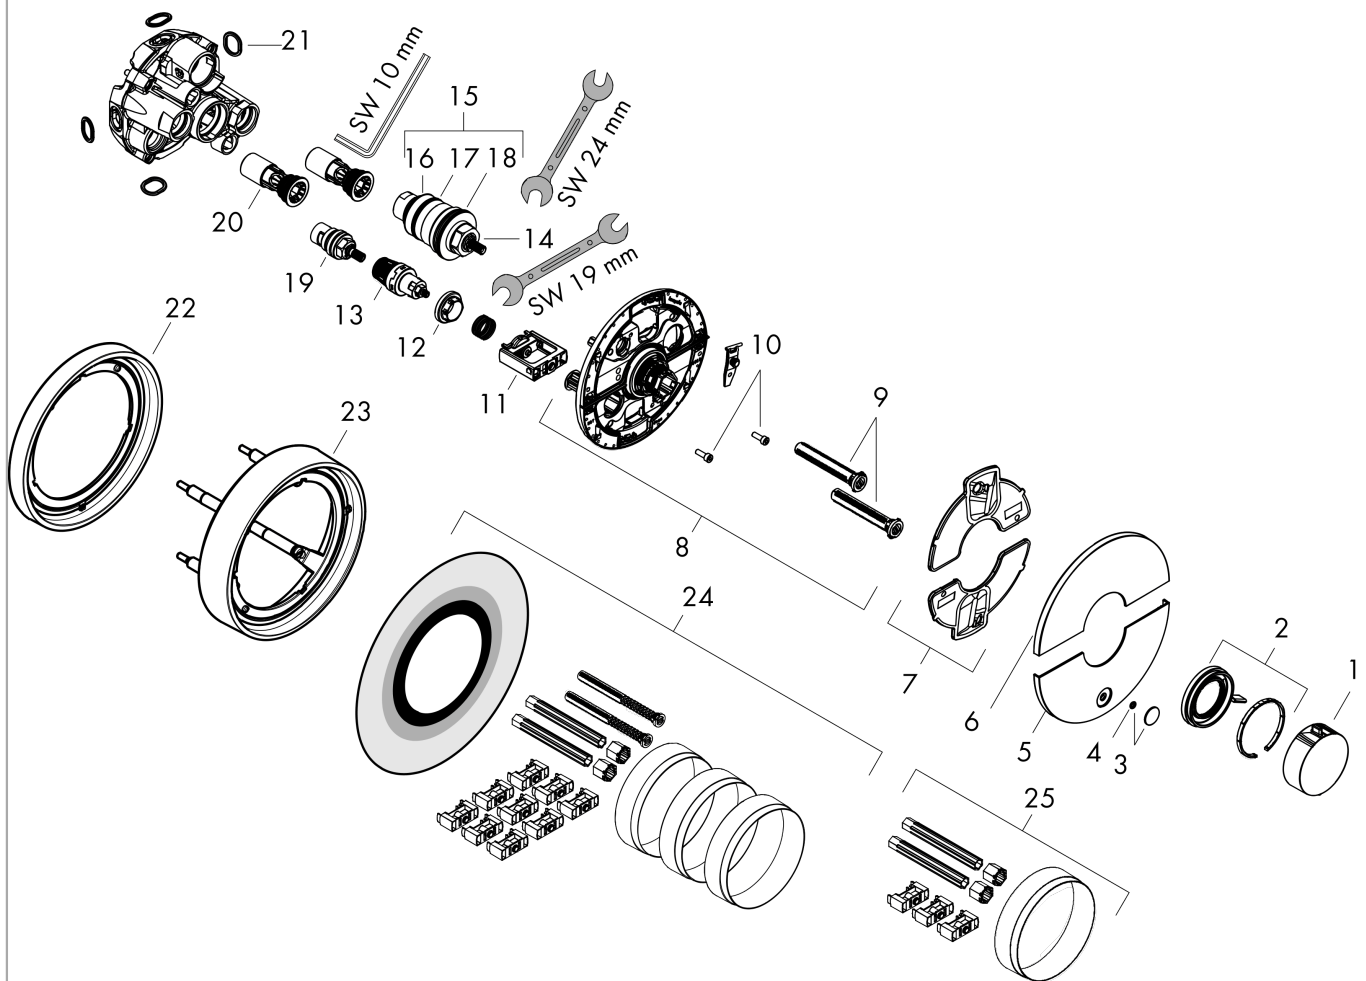

ShowerSelect Comfort S thermostaat inbouw voor 1 functie en extra uitgang

Oppervlak: **Mat wit** Artikelnummer: **15562700**

Beschrijving

- comfortabel in-/uitschakelen van douches met grote Select-knop
- waterhoeveelheidsregeling met stop-functie
- thermostaatkardoes, start-/stopkraan
- maximale doorstroomhoeveelheid bij 1 bar: 18,5 l/min
- maximale doorstroomhoeveelheid bij 3 bar: 32,8 l/min
- doorstroomhoeveelheid bovenste uitloop: 23 l/min
- waterdoorstroom onderuitgang: 23 l/min
- vlak rozet voor meer ruimte in de douche
- rozet kan worden uitgelijnd met +/- 3°
- eenvoudige installatie dankzij voorgemonteerd functieblok
- grepen altijd op dezelfde hoogte ongeacht de installatiediepte van het inbouwdeel
- Veiligheidsblokkering bij 40°C
- temperatuurbegrenzing instelbaar
- de thermostaat biedt de mogelijkheid tot thermische desinfectie
- materiaal knop: metaal
- materiaal grepen: metaal
- aansluiting: inbouwdeel iBox universal 2 (# 01500180)
- thermostaat wordt geleverd met knoppen Rain klein, Rain groot, handdouche, Waterval, bad
- Kiwa K11292_Thermostatic Mixers EN1111

Doorstroomdiagram

ShowersSelect Comfort S
thermostaat inbouw voor 1 functie en extra uitgang
 Oppervlak: **Mat wit** Artikelnummer: **15562700**

Explosietekening

Bouwjaar: >09/23

ShowerSelect Comfort S
thermostaat inbouw voor 1 functie en extra uitgang
 Oppervlak: **Mat wit** Artikelnummer: **15562700**