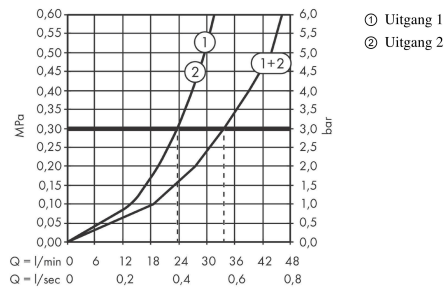

ShowerSelect Comfort S thermostaat inbouw voor 1 functie en extra uitgang

Oppervlak: **Mat wit** Artikelnummer: **15562700**

Beschrijving

- comfortabel in-/uitschakelen van douches met grote Select-knop
- waterhoeveelheidsregeling met stop-functie
- thermostaatkardoes, start-/stopkraan
- maximale doorstroomhoeveelheid bij 1 bar: 18,5 l/min
- maximale doorstroomhoeveelheid bij 3 bar: 32,8 l/min
- doorstroomhoeveelheid bovenste uitloop: 23 l/min
- waterdoorstroom onderuitgang: 23 l/min
- vlak rozet voor meer ruimte in de douche
- rozet kan worden uitgelijnd met +/- 3°
- eenvoudige installatie dankzij voorgemonteerd functieblok
- grepen altijd op dezelfde hoogte ongeacht de installatiediepte van het inbouwdeel
- Veiligheidsblokkering bij 40°C
- temperatuurbegrenzing instelbaar
- de thermostaat biedt de mogelijkheid tot thermische desinfectie
- materiaal knop: metaal
- materiaal grepen: metaal
- aansluiting: inbouwdeel iBox universal 2 (# 01500180)
- thermostaat wordt geleverd met knoppen Rain klein, Rain groot, handdouche, Waterval, bad
- Kiwa K11292_Thermostatic Mixers EN1111

Artikeldetails

Vrijblijvende advies verkoopprijs excl. BTW	958,00 €
Vrijblijvende advies verkoopprijs incl. BTW	1.159,18 €

Technologie

Designprijzen

Productfoto

Maattekening

ShowerSelect Comfort S
thermostaat inbouw voor 1 functie en extra uitgang
 Oppervlak: **Mat wit** Artikelnummer: **15562700**

Doorstroomdiagram

ShowersSelect Comfort S
thermostaat inbouw voor 1 functie en extra uitgang
 Oppervlak: **Mat wit** Artikelnummer: **15562700**

Explosietekening

Bouwjaar: >09/23

ShowerSelect Comfort S
thermostaat inbouw voor 1 functie en extra uitgang
 Oppervlak: **Mat wit** Artikelnummer: **15562700**