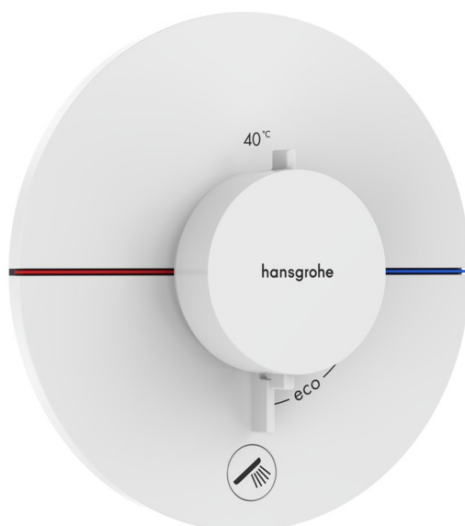

ShowerSelect Comfort S thermostaat inbouw voor 1 functie en extra uitgang

Oppervlak: **Mat wit** Artikelnummer: **15562700**

Beschrijving

- comfortabel in-/uitschakelen van douches met grote Select-knop
- waterhoeveelheidsregeling met stop-functie
- thermostaatkardoes, start-/stopkraan
- maximale doorstroomhoeveelheid bij 1 bar: 18,5 l/min
- maximale doorstroomhoeveelheid bij 3 bar: 32,8 l/min
- doorstroomhoeveelheid bovenste uitloop: 23 l/min
- waterdoorstroom onderuitgang: 23 l/min
- vlak rozet voor meer ruimte in de douche
- rozet kan worden uitgelijnd met +/- 3°
- eenvoudige installatie dankzij voorgemonteerd functieblok
- grepen altijd op dezelfde hoogte ongeacht de installatiediepte van het inbouwdeel
- Veiligheidsblokkering bij 40°C
- temperatuurbegrenzing instelbaar
- de thermostaat biedt de mogelijkheid tot thermische desinfectie
- materiaal knop: metaal
- materiaal grepen: metaal
- aansluiting: inbouwdeel iBox universal 2 (# 01500180)
- thermostaat wordt geleverd met knoppen Rain klein, Rain groot, handdouche, Waterval, bad
- Kiwa K11292_Thermostatic Mixers EN1111

Artikeldetails

Vrijblijvende advies verkoopprijs excl. BTW	958,00 €
Vrijblijvende advies verkoopprijs incl. BTW	1.159,18 €

Technologie

Designprijzen

Productfoto

Maattekening

ShowerSelect Comfort S
thermostaat inbouw voor 1 functie en extra uitgang
 Oppervlak: **Mat wit** Artikelnummer: **15562700**

Doorstroomdiagram

ShowersSelect Comfort S
thermostaat inbouw voor 1 functie en extra uitgang
 Oppervlak: **Mat wit** Artikelnummer: **15562700**

Explosietekening

Bouwjaar: >09/23

ShowerSelect Comfort S
thermostaat inbouw voor 1 functie en extra uitgang
 Oppervlak: **Mat wit** Artikelnummer: **15562700**