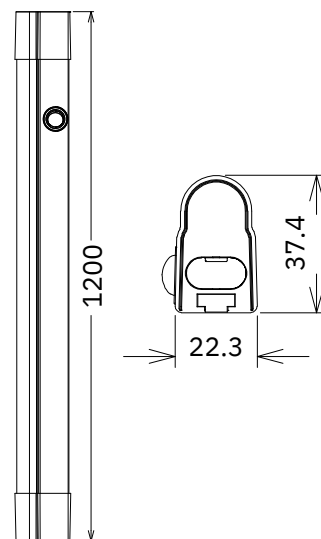

Voor het eerste gebruik

Voordat je met dit product aan de slag gaat, is het raadzaam om de bestelling te controleren volledigheid en eventuele schade. Indien dit het geval is, neem dan contact op met Tronix Lighting.

Omschrijving

Dit T5 led armatuur is dé vervanger voor traditionele T5 armaturen. Beschik over tot wel 750W aan koppelbare verlichting, welke beschikbaar zijn in meerdere wit tinten voor diverse en vooral brede toepassing.

Zo zijn ze niet alleen geschikt voor bijvoorbeeld garages, maar ook als algemene verlichting voor bedrijfspanden, kantoren of scholen.

Kenmerken

- CCT switch voor kleurtemperaturen 3000K, 4000K en 5700K;
- Aan/uit knop aan voorkant van armatuur;
- Tot 750W in één lijn te plaatsen;
- Lange levensduur van 50.000 uur.