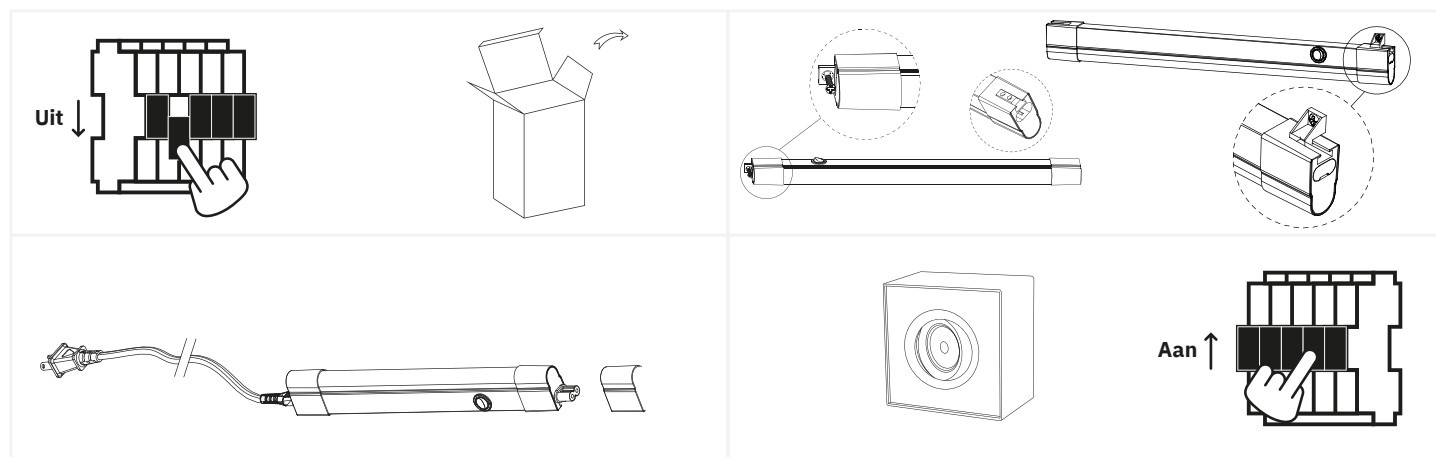

Omschrijving

Dit T5 led armatuur is dé vervanger voor traditionele T5 armaturen. Beschik over tot wel 750W aan koppelbare verlichting, welke beschikbaar zijn in meerdere wit tinten voor diverse en vooral brede toepassing.

Installatie

1. Schakel de stroom uit en haal het product en bijhorende onderdelen uit de verpakking.
2. Bevestig de beugels (plafond of muur) en schuif de balk door deze blokjes heen om hetgeen op te hangen. Zet de set vervolgens vast met de tweede beugel;
3. Plaats de stekker om de set te laten werken en plaats waar nodig een connector om de set te verlengen;
4. Controleer de complete installatie. Mocht dit in orde zijn, kun je de stroom weer activeren.