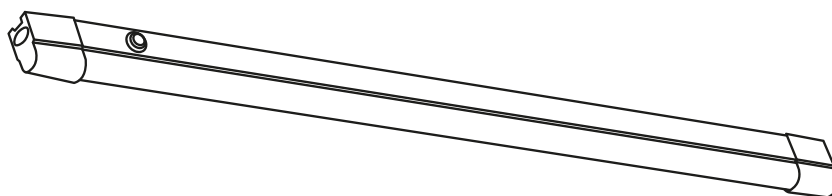

Lees en bewaar instructies voor toekomstig gebruik

Led T5 | opbouw | 120cm | 18W | 3-CCT

Artikelnummer **177-062**

Brand **Tronix Lighting**

Type **Plafondverlichting**

Inhoud van dit product **1x 18W led T5 3-CCT**

Omschrijving

Dit T5 led armatuur is dé vervanger voor traditionele T5 armaturen. Beschik over tot wel 750W aan koppelbare verlichting, welke beschikbaar zijn in meerdere wit tinten voor diverse en vooral brede toepassing.

Installatie

1. Schakel de stroom uit en haal het product en bijhorende onderdelen uit de verpakking.
2. Bevestig de beugels (plafond of muur) en schuif de balk door deze blokjes heen om hetgeen op te hangen. Zet de set vervolgens vast met de tweede beugel;
3. Plaats de stekker om de set te laten werken en plaats waar nodig een connector om de set te verlengen;
4. Controleer de complete installatie. Mocht dit in orde zijn, kun je de stroom weer activeren.