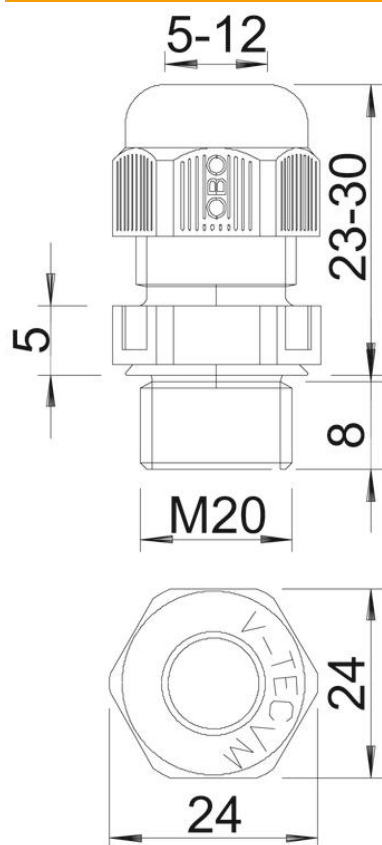

## Stamgegevens

Artikelnummer	2022354
Type	V-TEC M20 LGR
Omschrijving 1	Wartel
Omschrijving 2	metrisch
Fabrikant	OBO
Dimensie	M20
Kleur	lichtgrijs; RAL 7035
Materiaal	Polyamide
Kleinste verkoop-eenheid	50
Eenheid van hoeveelheid	Stuk
Gewicht	0,951 kg
Eenheid gewicht	kg/100 st.

# Technisch specificatieblad

Wartelsysteem, metrische schroefdraad, lichtgrijs

Artikelnummer: 2022354

## Afmetingen

Afmeting L max.	30 mm
Afmeting L min.	23 mm
Maat L1	9 mm
Maat L2	5 mm
Maat L3	18 mm
Maat L4	10,5 mm

### Technische gegevens

Soort afdichting	Dichtring
Uitvoering	Recht
Doorbuigbescherming	nee
Afdichtbereik D max.	12 mm
Afdichtbereik D min.	5 mm
Explosiebeveiligd	nee
Wartel voor platte kabel	nee
Voor Ex-zone	zonder
Schroefdraad	M20 x 1,5
Soort schroefdraad	Metrisch
Glasvezelversterkt	nee
Halogeenvrij	ja
Meervoudig dichtingsinzetstuk	nee
Met borgmoer	nee
Slagvast	nee
Sleutelwijdte	24
Beschermingsgraad	IP68
Temperatuurbereik max.	65 °C
Temperatuurbereik min.	-20 °C
Trekontl. en torsiebeveiliging D2 max.	12 mm
Trekontl. en torsiebeveiliging D2 min.	6 mm
Trekontlastingsmogelijkheid	ja