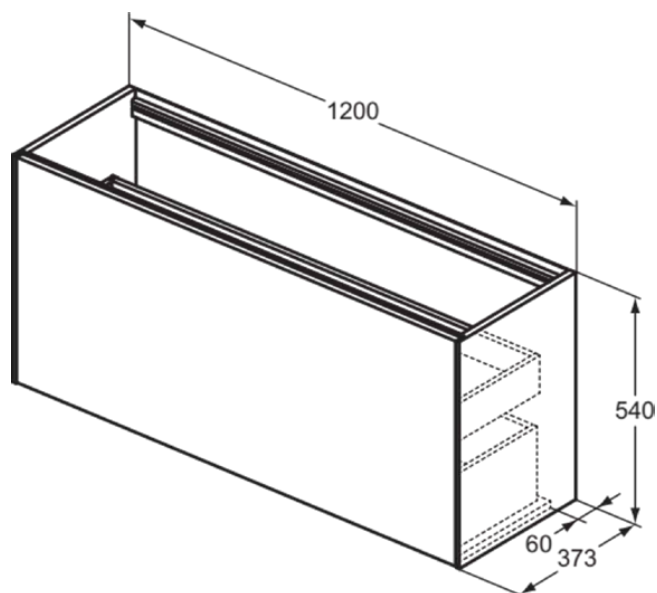

CONCA

T3939Y3

CONCA | Wastafelmeubel 1200x373x540 mm in matt sunset afwerking, 2 laden | Greeploos, Volledige extractielade, Push-to-open, Softclose, Voorgemonteerd, Duurzaam geproduceerd hout

Afbeelding & technische tekening

Algemene informatie

Productcategorie:	Meubels
Producttype:	Wastafelmeubel
Merk:	Ideal Standard
Collectie:	CONCA
Ontwerper:	Palomba Serafini Associati
Colour:	Y3 - Matt Sunset
Afwerking van het oppervlak:	mat
Hoogte (mm):	540
Breedte (mm):	1200
Lengte / sprong (mm):	373
Bevestigingswijze:	Bevestigingsset
Nettogewicht (kg):	45.50
EAN-code:	8014140460695

Kenmerken

	Greeploos		Volledige extractielade
	Push-to-open		Softclose
	Voorgemonteerd		Duurzaam geproduceerd hout

Downloads

- [Installation Guide](#)
- [Spare Parts List](#)

Product specificaties

Sluitingsmechanisme:	Softclosing
Kleurcode:	Y3
Kleuromschrijving:	matt sunset
Hoekmodel:	Nee
Volledige extractielade:	Yes
Gre(e)p(en):	Greeploos
Verstelbare montagevoeten:	Nee
Materiaal:	Hout
Materiaalkwaliteit lichaam:	3-laags spaanplaat met hoge dichtheid
Aantal deuren (totaal):	0
Aantal deuren (links openend):	0
Aantal deuren (rechts openend):	0
Aantal laden (totaal):	2
Aantal externe laden:	1
Aantal interne laden:	1
Aantal open vakken:	0
Aantal roldeuren:	0

CONCA

T3939Y3

CONCA | Wastafelmeubel 1200x373x540 mm in matt sunset afwerking, 2 laden | Greeploos, Volledige extractielade, Push-to-open, Softclose, Voorgemonteerd, Duurzaam geproduceerd hout

Product specificaties