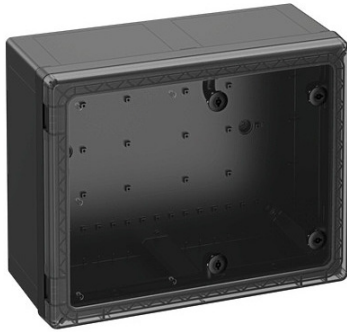

Lege behuizing met scharnierdeur

GEOS-S 5040-22-to/sw

GEOS-S 5040-22-to/sw

Lege behuizing met scharnierdeur

AANPASBAAR

Artikelnummer: 75175401

Afmetingen: 500 x 400 x 226 mm

Behuizing met deur, geschikt voor gebruik in industriële omgevingen en buiten. Kast en frame: glasvezelversterkt polycarbonaat, zwart, overeenkomstig RAL 9005, deur: polycarbonaat. Draaislot met 3 mm dubbelbaard (uitwisselbaar) conform DIN 43668

Kleuren

Kleur onderbak:	zwart
Kleur deksel:	transparant

Afmetingen

Breedte:	500 mm
Lengte:	400 mm
Hoogte:	226 mm
Inwendige lengte:	371 mm
Inwendige breedte:	471 mm
Inwendige hoogte:	204 mm
Gewicht:	4.92 kg

Mechanische eigenschappen

Bevestigingstype:	Wandmontage
Slagvastheid:	IK09

Mechanische eigenschappen

Verzegelbaar:	nee
Flensvariant:	nee
Koppelbaar:	nee
Sluitsysteem:	2-punts, spanjolet
Met bevestigingspunten in het deksel:	ja
Type bovendeel:	Deur
Sluitgedeelte:	Dubbele bit, 3 mm
Bevestiging:	montage openingen aan de binnenzijde