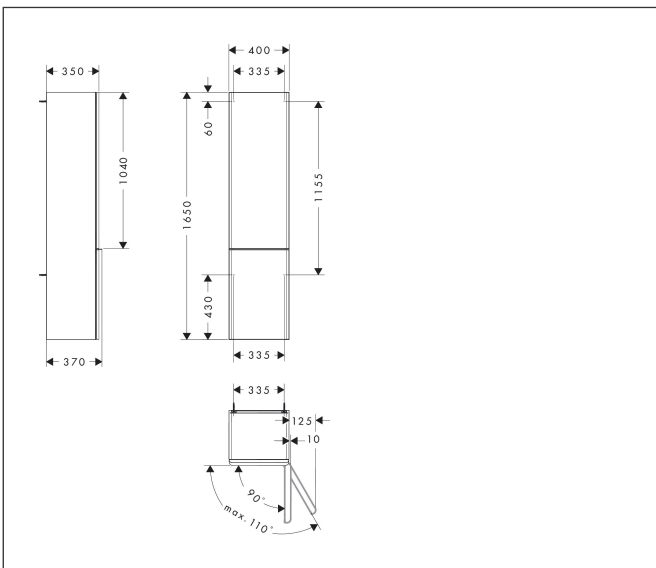

Merk **hansgrohe**
 Artikelnaam **Xelu Q** hoge kast Dark Walnut 400/350, scharnier rechts, Oppervlak greep:
 Art.nr. 54142700
 Oppervlakte Oppervlak meubel: Dark Walnut, Oppervlak greep: Mat wit
 Netto prijs 736,76 EUR

Product foto

Kenmerken

- bestaat uit: hoge kast, glazen planchetten
- materiaal behuizing: vezelplaat van gemiddelde dichtheid (MDF)
- oppervlaktemateriaal behuizing: thermofolie
- materiaal voorzijde: vezelplaat van gemiddelde dichtheid (MDF)
- oppervlaktemateriaal voorzijde: thermofolie
- MoistureProof: duurzaam materiaal dat lang mooi blijft
- met greepstang
- materiaal grepen: aluminium
- oppervlaktemateriaal grepen: poedercoating
- type opening: deur
- 2 deuren
- deurscharnier: rechts
- SoftClose, voor zacht sluiten
- open via PushOpen-functie
- met 3 verstelbare glazen planchetten
- montagevoorwaarde: voorge monteerd
- met bevestigingsmateriaal

Maat tekeningen

Technologie

Certificaat

Merk hansgrohe
 Artikelnaam **Xelu Q** hoge kast Dark Walnut 400/350, scharnier rechts, Oppervlak greep:
 Art.nr. 54142700
 Oppervlakte Oppervlak meubel: Dark Walnut, Oppervlak greep: Mat wit
 Netto prijs 736,76 EUR

Explosietekening voor bouwjaar: >06/23

Merk hansgrohe
 Artikelnaam **Xelu Q** hoge kast Dark Walnut 400/350, scharnier rechts, Oppervlak greep:
 Art.nr. 54142700
 Oppervlakte Oppervlak meubel: Dark Walnut, Oppervlak greep: Mat wit
 Netto prijs 736,76 EUR