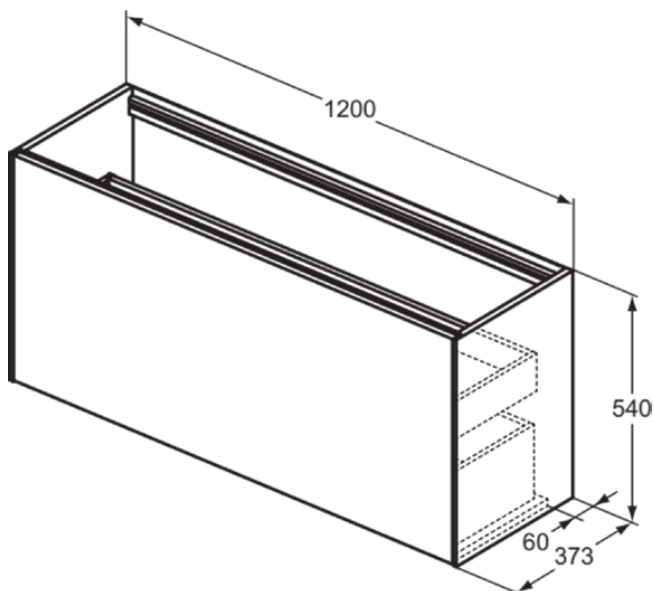

CONCA

T3939Y4

CONCA | Wastafelmeubel 1200x373x540 mm in smoked oak afwerking, 2 laden | Greeploos, Volledige extractielade, Push-to-open, Softclose, Voorgemonteerd, Duurzaam geproduceerd hout, Houtfineer

Afbeelding & technische tekening

Algemene informatie

Productcategorie:	Meubels
Producttype:	Wastafelmeubel
Merk:	Ideal Standard
Collectie:	CONCA
Ontwerper:	Palomba Serafini Associati
Colour:	Y4 - Smoked Oak
Afwerking van het oppervlak:	mat
Hoogte (mm):	540
Breedte (mm):	1200
Lengte / sprong (mm):	373
Bevestigingswijze:	Bevestigingsset
Nettogewicht (kg):	45.50
EAN-code:	8014140460701