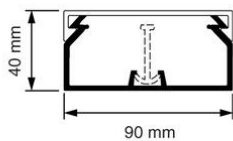

## Kabelkokers Z25 + KK

**KK 90x40 Kabelkoker wit (RAL 9010)**

- Geleverd met deksel.
- Meegeleverd per lengte: 4 kabelclips KC90 (AT2345).
- Mogelijkheid tot plaatsing scheidingswand SW40 (AT2328).
- Voorzien van sleufen spijkergaten.
- Inwendige afmetingen: 87 x 37 mm

<b>Artikelnr.:</b>	<b>AT2342</b>
EAN:	8712259171777
Kleur	Wit
Verpakkingshoeveelheid	8 lgt. x 2 m
Beschermingsgraad (IP)	-
Materiaal	Kunststof
Hoogte	40 mm
Breedte	90 mm
Lengte	2000 mm
Halogeenvrij	Nee
Bruikbare doorsnede	3210 mm <sup>2</sup>
Soort bevestiging	Bodemponning(perforatie)
RAL-nummer	9010
Kwaliteitsklasse	PVC
Oppervlaktebescherming	Geen (onbehandeld)
Transparant	Nee
Antibacteriële behandeling	Nee
Slagvastheid	-
Uitvoering deksel, paneel	Los (in vrac)
Geschikt voor functiebehoud	Ja
Aantal vaste scheidingswanden	
Aantal insteekbare scheidingswanden	
Met kabelbevestigingsklem	Ja
Beschermfolie	Nee
Met gootkoppelstuk	Nee
Leverbaar op rol	Nee
Uitbreekpoorten	Nee
Verzending	8