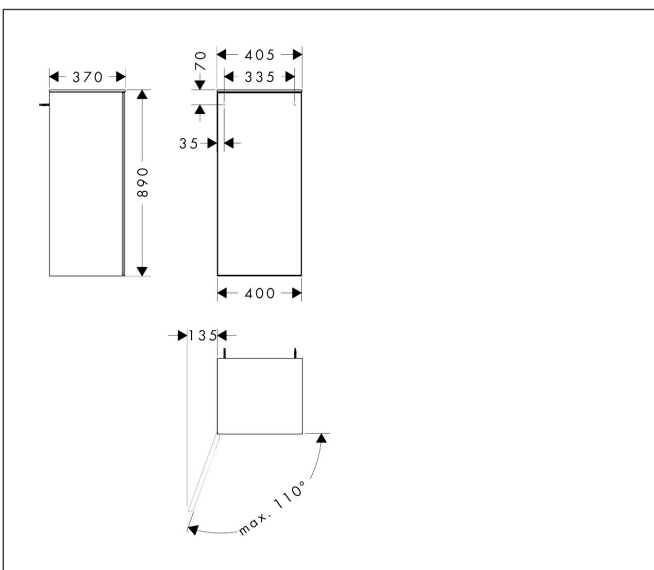

Merk	hansgrohe
Artikelnaam	<b>Xevolos E</b> middelhoge kast Matt White 400/360, scharnier links, oppervlak front: Metallic White
Art.nr.	54212390
Oppervlakte	Oppervlak meubel: Mat wit, Oppervlak front: Patterned Bronze
Netto prijs	1.417,56 EUR

## Maat tekeningen

## Kenmerken

- bestaat uit: halfhoge kast, glazen planchetten
- materiaal behuizing: vezelplaat van gemiddelde dichtheid (MDF)
- oppervlaktemateriaal behuizing: lak
- materiaal voorzijde: keramiek
- oppervlaktemateriaal voorzijde: keramiek met microtextuur
- MoistureProof: duurzaam materiaal dat lang mooi blijft
- SmoothSurface: glad en egaal voor een geweldig gevoel
- AntiFingerprint: oplossing tegen vingerafdrukken
- materiaal voorframe: aluminium
- oppervlaktemateriaal voorframe: poederlak (kleur van behuizing)
- materiaal afdekplaat: vezelplaat van gemiddelde dichtheid (MDF)
- oppervlaktemateriaal afdekplaat: lak
- dikte afdekplaat: 10 mm
- greeploos
- type opening: deur
- 1 deur
- deurscharnier: links
- open via PushOpen-functie
- met 2 verstelbare glazen planchetten
- montagevoorwaarde: voorgemonteerd
- met bevestigingsmateriaal
- Aluminium kader in kleur buitenkant