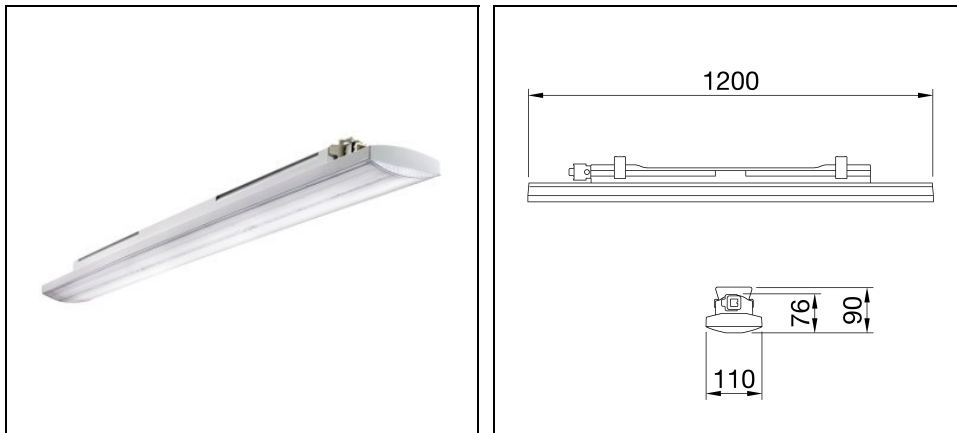

# SMART [3] PLUS 1200 TRANSPARENT

Bestelnr. GWS3222AT857

## Omschrijving

Waterdicht armatuur IP66/69 voor industriële toepassingen. Ideaal voor productieruimtes, magazijnen en logistieke gebieden

- Kan high flux en low bay TL-armaturen tot 10.000 lm vervangen
- IK08 behuizing in RAL7035 zelfdovend polycarbonaat
- Beschikbaar in 3 afmetingen: 800, 1200 en 1600 mm
- Beschikbaar in 3000K, 4000K, 5700K en met CRI ≥80 en ≥90
- Verkrijgbaar in vermogens van 25 W tot 63 W en lumenoutput van 4000 lm tot 10000 lm
- Mid Power waterdicht armatuur
- Beschikbaar met geïntegreerde On/Off of Dali driver
- De versie met doorvoerbedrading is voorzien van mechanische en elektrische koppelingen als accessoires (apart te bestellen), en kan tot 25 armaturen per lijn bevatten
- Verkrijgbaar in 2 verschillende optische oplossingen met transparant of opalen afscherming in zelfdovend UV-gestabiliseerd polycarbonaat; de transparante versie kan uitgevoerd worden met TIR lenzen van PMMA met medium of elliptische bundel
- Het armatuur is geschikt voor plafond- en wandmontage. Als accessoire is er een GW beugel beschikbaar die 30° of 45° verticaal kantelbaar is
- Een geïntegreerde DALI noodunit is verkrijgbaar als kit versie
- Beschikbaar met externe noodunit met 3 uur autonomie, geschikt voor versies met doorvoerbedrading (separaat te bestellen)
- L90B10 (Tq 25°C) = 50.000 h; L80B10 (Tq 25°C) = 100.000 h; L80B10 (Tq 50°C) = 94.000 h

## Algemene informatie

Lamphouder:	LED	Lichtbron:	LED
Reële lichtstroom [lm]:	5700	Armatuur wattage [W]:	36 W
Specifieke lichtstroom [lm/W]:	158	CRI:	80
Kleurtemperatuur [K]:	5700	Kleur / Afwerking:	Grey RAL 7035 / Grijs RAL7035
IP waarde:	IP66	IP waarde van onder/van boven:	IP66/IP6g
IK-J-xxIP:	IK08 5J xx5	Beschermingsklasse:	II
Optiek:	TRNSP - Symmetrische	Nettogewicht [kg]:	2.6
Totale lengte [mm]:	1200	Totale breedte [mm]:	110
Totale hoogte [mm]:	90		