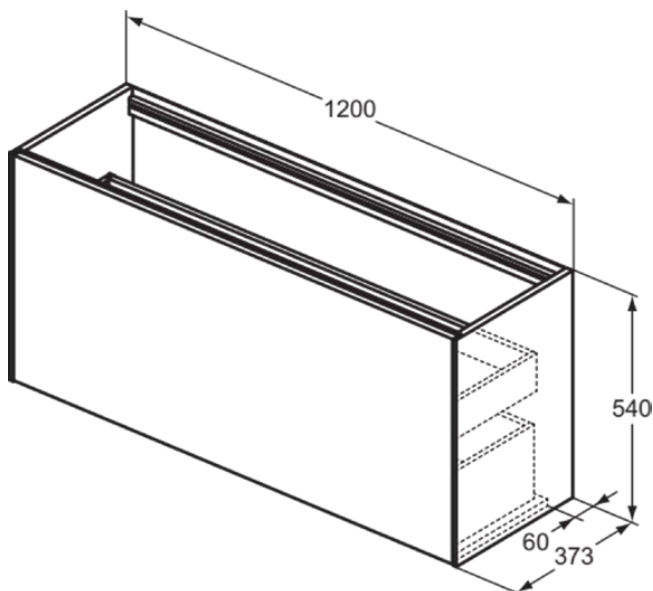

CONCA

T3939Y5

CONCA | Wastafelmeubel 1200x373x540 mm in dark walnut afwerking, 2 laden | Greeploos, Volledige extractielade, Push-to-open, Softclose, Voorgemonteerd, Duurzaam geproduceerd hout, Houtfineer

Afbeelding & technische tekening

Algemene informatie

Productcategorie:	Meubels
Producttype:	Wastafelmeubel
Merk:	Ideal Standard
Collectie:	CONCA
Ontwerper:	Palomba Serafini Associati
Colour:	Y5 - Dark Walnut
Afwerking van het oppervlak:	mat
Hoogte (mm):	540
Breedte (mm):	1200
Lengte / sprong (mm):	373
Bevestigingswijze:	Bevestigingsset
Nettogewicht (kg):	45.50
EAN-code:	8014140460718