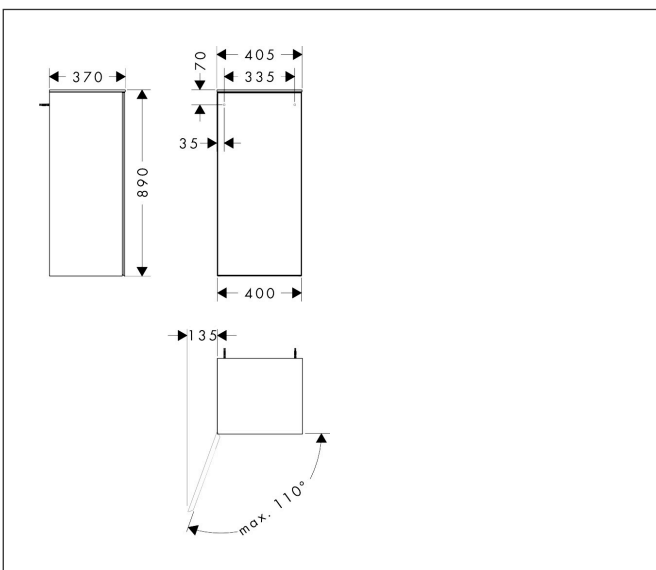

Merk	hansgrohe
Artikelnaam	Xevolos E middelhoge kast Sand Matt Beige 400/360, scharnier links, oppervlak front: Patterned Bronze
Art.nr.	54213390
Oppervlakte	Oppervlak meubel: Sand Matt Beige, Oppervlak front: Patterned Bronze
Netto prijs	1.417,56 EUR

Product foto

Kenmerken

- bestaat uit: halfhoge kast, glazen planchetten
- materiaal behuizing: vezelplaat van gemiddelde dichtheid (MDF)
- oppervlaktemateriaal behuizing: lak
- materiaal voorzijde: keramiek
- oppervlaktemateriaal voorzijde: keramiek met microtextuur
- MoistureProof: duurzaam materiaal dat lang mooi blijft
- SmoothSurface: glad en egaal voor een geweldig gevoel
- AntiFingerprint: oplossing tegen vingerafdrukken
- materiaal voorframe: aluminium
- oppervlaktemateriaal voorframe: poederlak (kleur van behuizing)
- materiaal afdekplaat: vezelplaat van gemiddelde dichtheid (MDF)
- oppervlaktemateriaal afdekplaat: lak
- dikte afdekplaat: 10 mm
- greeploos
- type opening: deur
- 1 deur
- deurscharnier: links
- open via PushOpen-functie
- met 2 verstelbare glazen planchetten
- montagevoorwaarde: voorgemonteerd
- met bevestigingsmateriaal
- Aluminium kader in kleur buitenkant

Maat tekeningen

Technologie

Certificaat

Merk hansgrohe
Artikelnaam **Xevolos E** middelhoge kast Sand Matt Beige 400/360, scharnier links, oppervlak front: Patterned Bronze
Art.nr. 54213390
Oppervlakte Oppervlak meubel: Sand Matt Beige, Oppervlak front: Patterned Bronze
Netto prijs 1.417,56 EUR

Explosietekening voor bouwjaar: >09/23

Merk hansgrohe
 Artikelnaam **Xevolos E** middelhoge kast Sand Matt Beige 400/360, scharnier links, oppervlak front: Patterned Bronze
 Art.nr. 54213390
 Oppervlakte Oppervlak meubel: Sand Matt Beige, Oppervlak front: Patterned Bronze
 Netto prijs 1.417,56 EUR