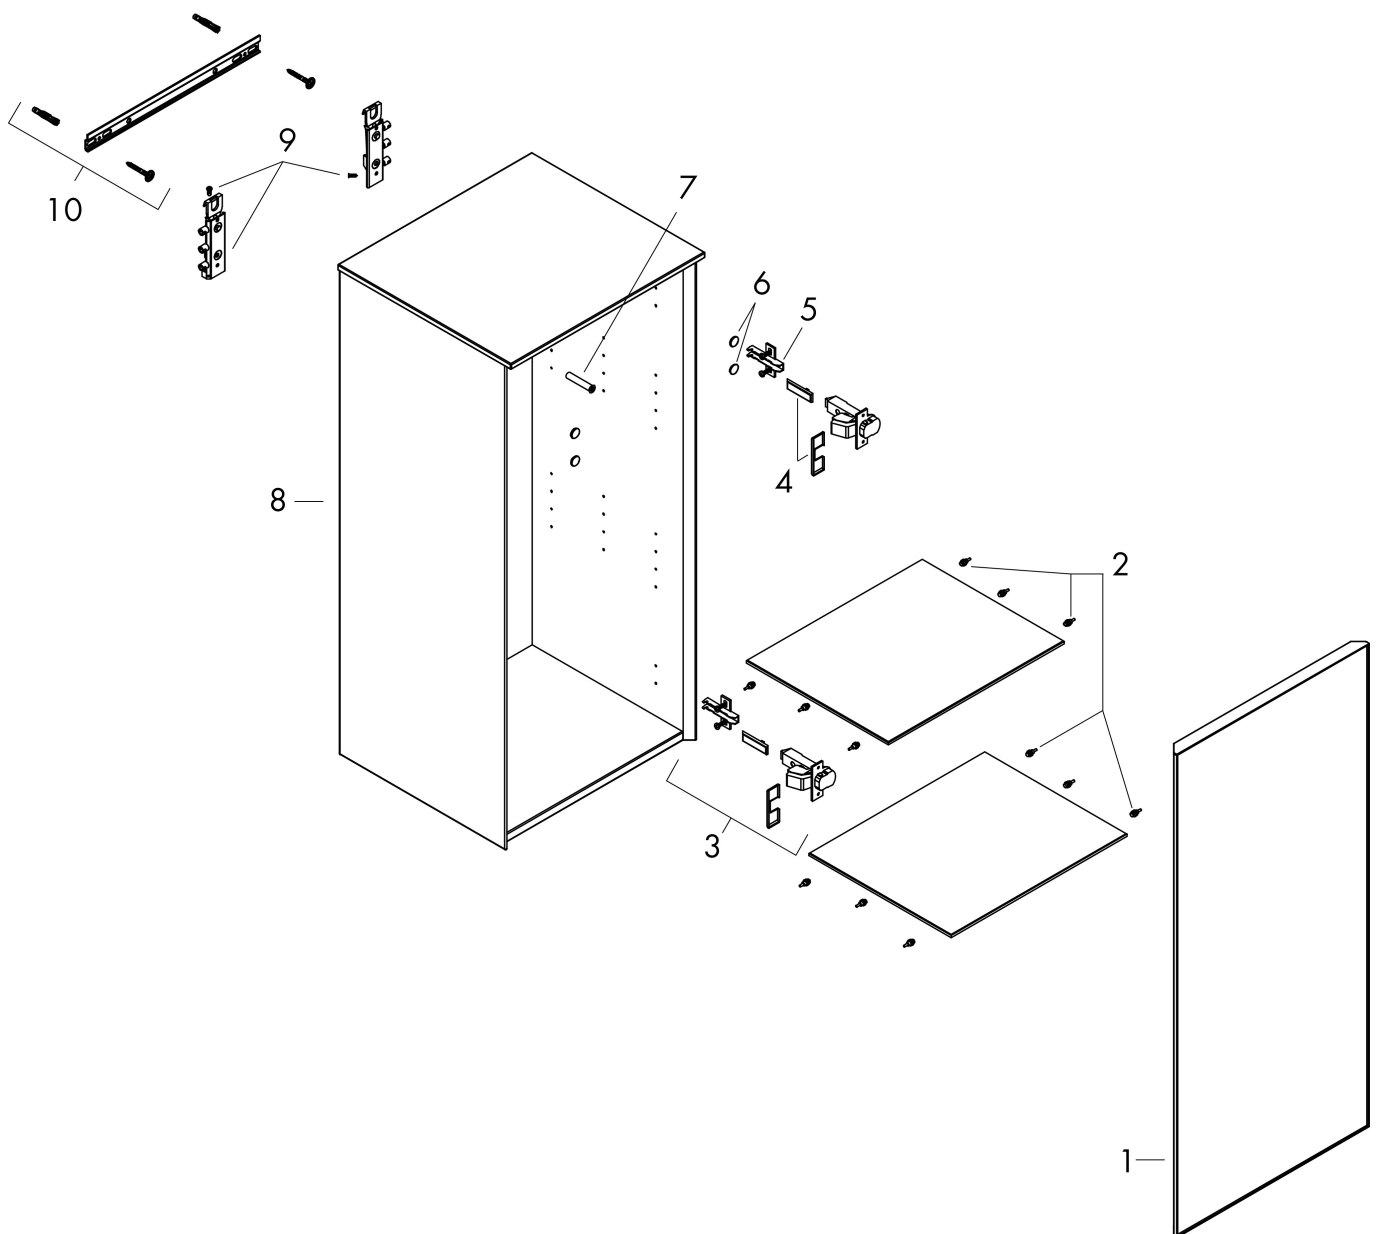

Product foto

Kenmerken

- bestaat uit: halfhoge kast, glazen planchetten
- materiaal behuizing: vezelplaat van gemiddelde dichtheid (MDF)
- oppervlaktemateriaal behuizing: lak
- materiaal voorzijde: keramiek
- oppervlaktemateriaal voorzijde: keramiek met microtextuur
- MoistureProof: duurzaam materiaal dat lang mooi blijft
- SmoothSurface: glad en egaal voor een geweldig gevoel
- AntiFingerprint: oplossing tegen vingerafdrukken
- materiaal voorframe: aluminium
- oppervlaktemateriaal voorframe: poederlak (kleur van behuizing)
- materiaal afdekplaat: vezelplaat van gemiddelde dichtheid (MDF)
- oppervlaktemateriaal afdekplaat: lak
- dikte afdekplaat: 10 mm
- greeploos
- type opening: deur
- 1 deur
- deurscharnier: links
- open via PushOpen-functie
- met 2 verstelbare glazen planchetten
- montagevoorwaarde: voorgemonteerd
- met bevestigingsmateriaal
- Aluminium kader in kleur buitenkant

Maat tekeningen

Technologie

Certificaat

Merk hansgrohe
Artikelnaam **Xevolos E** middelhoge kast Sand Matt Beige 400/360, scharnier links, oppervlak front: Patterned Bronze
Art.nr. 54213390
Oppervlakte Oppervlak meubel: Sand Matt Beige, Oppervlak front: Patterned Bronze
Netto prijs 1.417,56 EUR

Explosietekening voor bouwjaar: >09/23

Merk hansgrohe
 Artikelnaam **Xevolos E** middelhoge kast Sand Matt Beige 400/360, scharnier links, oppervlak front: Patterned Bronze
 Art.nr. 54213390
 Oppervlakte Oppervlak meubel: Sand Matt Beige, Oppervlak front: Patterned Bronze
 Netto prijs 1.417,56 EUR