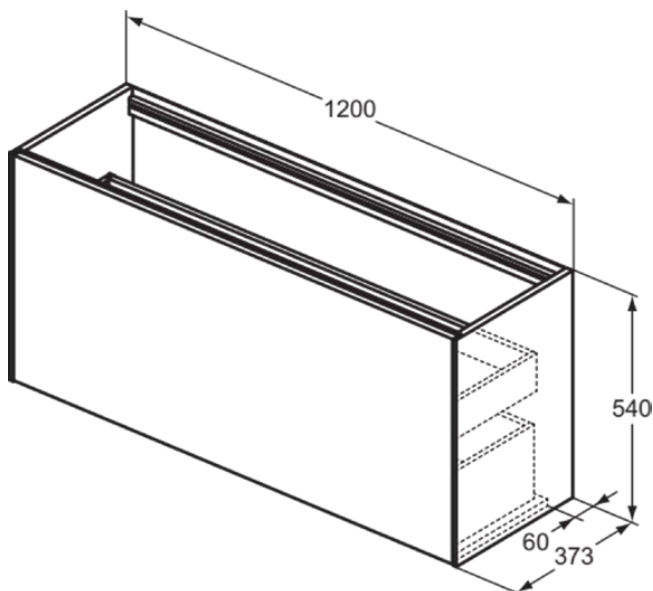

## T3939Y6

CONCA | Wastafelmeubel 1200x373x540 mm in licht eiken afwerking, 2 laden | Greeploos, Volledige extractielade, Push-to-open, Softclose, Voorgemonteerd, Duurzaam geproduceerd hout, Houtfineer

### Algemene informatie

Productcategorie:	Meubels
Producttype:	Wastafelmeubel
Merk:	Ideal Standard
Collectie:	CONCA
Ontwerper:	Palomba Serafini Associati
Colour:	Y6 - Licht Eiken
Afwerking van het oppervlak:	mat
Hoogte (mm):	540
Breedte (mm):	1200
Lengte / sprong (mm):	373
Bevestigingswijze:	Bevestigingsset
Nettogewicht (kg):	45.50
EAN-code:	8014140460725