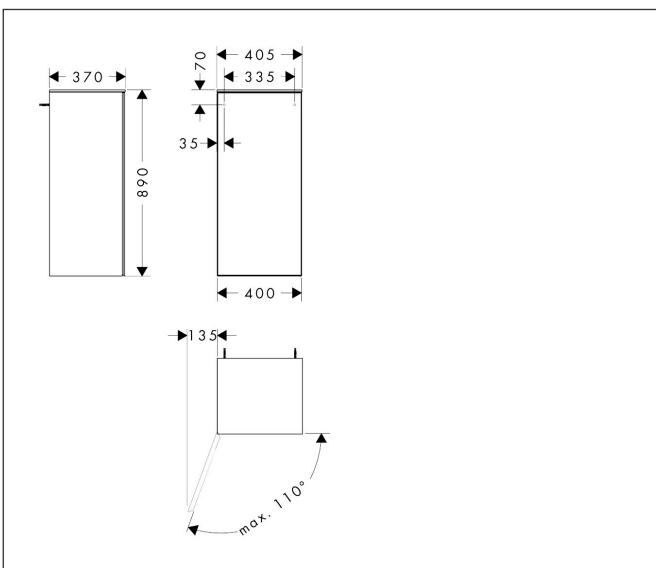

Merk	hansgrohe
Artikelnaam	Xevolos E middelhoge kast Sand Matt Beige 400/360, scharnier links, oppervlak front: Patterned Bronze
Art.nr.	54213730
Oppervlakte	Oppervlak meubel: Sand Matt Beige, Oppervlak front: Dark Oak
Netto prijs	1.219,28 EUR

Product foto

Kenmerken

- bestaat uit: halfhoge kast, glazen planchetten
- materiaal behuizing: vezelplaat van gemiddelde dichtheid (MDF)
- oppervlaktemateriaal behuizing: lak
- materiaal voorzijde: compact gelamineerd
- oppervlaktemateriaal voorzijde: laminaat (HPL)
- MoistureProof: duurzaam materiaal dat lang mooi blijft
- SmoothSurface: glad en egaal voor een geweldig gevoel
- AntiFingerprint: oplossing tegen vingerafdrukken
- materiaal voorframe: aluminium
- oppervlaktemateriaal voorframe: poederlak (kleur van behuizing)
- materiaal afdekplaat: vezelplaat van gemiddelde dichtheid (MDF)
- oppervlaktemateriaal afdekplaat: lak
- dikte afdekplaat: 10 mm
- greeploos
- type opening: deur
- 1 deur
- deurscharnier: links
- open via PushOpen-functie
- met 2 verstelbare glazen planchetten
- montagevoorwaarde: voorgemonteerd
- met bevestigingsmateriaal
- Aluminium kader in kleur buitenkant

Maat tekeningen

Technologie

Certificaat

Merk	hansgrohe
Artikelnaam	Xevolos E middelhoge kast Sand Matt Beige 400/360, scharnier links, oppervlak front: Patterned Bronze
Art.nr.	54213730
Oppervlakte	Oppervlak meubel: Sand Matt Beige, Oppervlak front: Dark Oak
Netto prijs	1.219,28 EUR

Explosietekening voor bouwjaar: >09/23

Merk hansgrohe
 Artikelnaam **Xevolos E** middelhoge kast Sand Matt Beige 400/360, scharnier links, oppervlak front: Patterned Bronze
 Art.nr. 54213730
 Oppervlakte Oppervlak meubel: Sand Matt Beige, Oppervlak front: Dark Oak
 Netto prijs 1.219,28 EUR