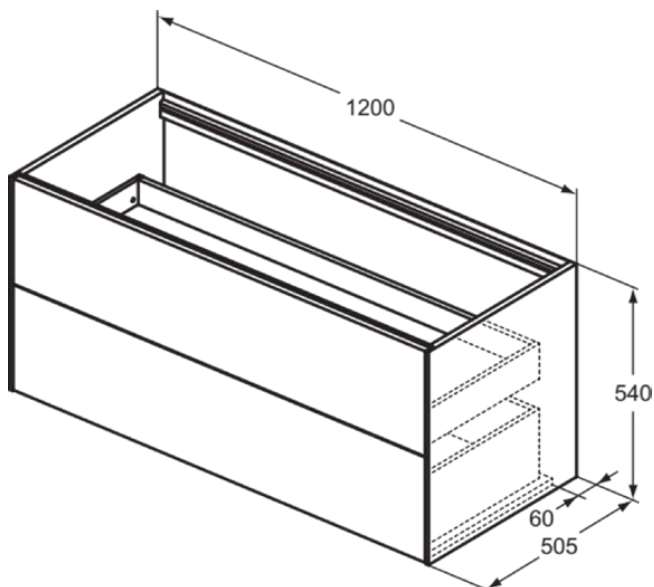

CONCA

T3945Y1

CONCA | Wastafelmeubel 1200x505x540 mm in matt white afwerking, 2 laden | Greeploos, Volledige extractielade, Push-to-open, Softclose, Voorgemonteerd, Duurzaam geproduceerd hout

Afbeelding & technische tekening

Algemene informatie

Productcategorie:	Meubels
Producttype:	Wastafelmeubel
Merk:	Ideal Standard
Collectie:	CONCA
Ontwerper:	Palomba Serafini Associati
Colour:	Y1 - Matt White
Afwerking van het oppervlak:	mat
Hoogte (mm):	540
Breedte (mm):	1200
Lengte / sprong (mm):	505
Bevestigingswijze:	Bevestigingsset
Nettogewicht (kg):	51.90
EAN-code:	8014140461036

Kenmerken

	Greeploos		Volledige extractielade
	Push-to-open		Softclose
	Voorgemonteerd		Duurzaam geproduceerd hout

Downloads

- [Installation Guide](#)
- [Spare Parts List](#)

Product specificaties

Sluitingsmechanisme:	Softclosing
Kleurcode:	Y1
Kleuromschrijving:	matt white
Hoekmodel:	Nee
Volledige extractielade:	Yes
Gre(e)p(en):	Greeploos
Verstelbare montagevoeten:	Nee
Materiaal:	Hout
Materiaalkwaliteit lichaam:	3-laags spaanplaat met hoge dichtheid
Aantal deuren (totaal):	0
Aantal deuren (links openend):	0
Aantal deuren (rechts openend):	0
Aantal laden (totaal):	2
Aantal externe laden:	2
Aantal interne laden:	0
Aantal open vakken:	0
Aantal roldeuren:	0

CONCA

T3945Y1

CONCA | Wastafelmeubel 1200x505x540 mm in matt white afwerking, 2 laden | Greeploos, Volledige extractielade, Push-to-open, Softclose, Voorgemonteerd, Duurzaam geproduceerd hout

Product specificaties