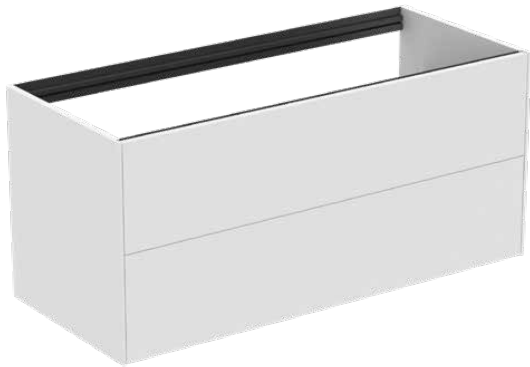

CONCA

T3945Y1

CONCA | Wastafelmeubel 1200x505x540 mm in matt white afwerking, 2 laden | Greeploos, Volledige extractielade, Push-to-open, Softclose, Voorgemonteerd, Duurzaam geproduceerd hout

Afbeelding & technische tekening

Algemene informatie

Productcategorie:	Meubels
Producttype:	Wastafelmeubel
Merk:	Ideal Standard
Collectie:	CONCA
Ontwerper:	Palomba Serafini Associati
Colour:	Y1 - Matt White
Afwerking van het oppervlak:	mat
Hoogte (mm):	540
Breedte (mm):	1200
Lengte / sprong (mm):	505
Bevestigingswijze:	Bevestigingsset
Nettogewicht (kg):	51.90
EAN-code:	8014140461036

Kenmerken

	Greeploos		Volledige extractielade
	Push-to-open		Softclose
	Voorgemonteerd		Duurzaam geproduceerd hout

Downloads

- [Installation Guide](#)
- [Spare Parts List](#)

Product specificaties

Sluitingsmechanisme:	Softclosing
Kleurcode:	Y1
Kleuromschrijving:	matt white
Hoekmodel:	Nee
Volledige extractielade:	Yes
Gre(e)p(en):	Greeploos
Verstelbare montagevoeten:	Nee
Materiaal:	Hout
Materiaalkwaliteit lichaam:	3-laags spaanplaat met hoge dichtheid
Aantal deuren (totaal):	0
Aantal deuren (links openend):	0
Aantal deuren (rechts openend):	0
Aantal laden (totaal):	2
Aantal externe laden:	2
Aantal interne laden:	0
Aantal open vakken:	0
Aantal roldeuren:	0

CONCA

T3945Y1

CONCA | Wastafelmeubel 1200x505x540 mm in matt white afwerking, 2 laden | Greeploos, Volledige extractielade, Push-to-open, Softclose, Voorgemonteerd, Duurzaam geproduceerd hout

Product specificaties