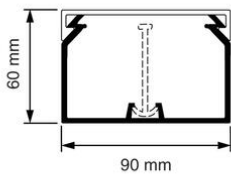

Kabelkokers Z25 + KK

KK 90x60 Kabelkoker grijs (RAL 7030)

- Geleverd met deksel.
- Meegeleverd per lengte: 4 kabelclips KC90 (AT2345).
- Mogelijkheid tot plaatsing scheidingswand SW60r (AT2333).
- Voorzien van sleufen spijkergaten.
- Inwendige afmetingen: 87 x 57 mm

Artikelnr.:	AT2350
EAN:	8712259088068
Kleur	Grijs
Verpakkingshoeveelheid	8 lgt. x 2 m
Beschermingsgraad (IP)	-
Materiaal	Kunststof
Hoogte	60 mm
Breedte	90 mm
Lengte	2000 mm
Halogeenvrij	Nee
Bruikbare doorsnede	4950 mm ²
Soort bevestiging	Bodemponsing(perforatie)
RAL-nummer	7030
Kwaliteitsklasse	PVC
Oppervlaktebescherming	Geen (onbehandeld)
Transparant	Nee
Antibacteriële behandeling	Nee
Slagvastheid	-
Uitvoering deksel, paneel	Los (in vrac)
Geschikt voor functiebehoud	Ja
Aantal vaste scheidingswanden	
Aantal insteekbare scheidingswanden	
Met kabelbevestigingsklem	Ja
Beschermfolie	Nee
Met gootkoppelstuk	Nee
Leverbaar op rol	Nee
Uitbreekpoorten	Nee
Verzending	8

Attema kabelkokers Z25 en KK zijn er van klein tot groot. Ze zijn geschikt voor het overzichtelijk installeren van kabels, het geleiden van voedingskabels of voor de stroomvoorziening van hoogwaardige computerapparatuur. De kabelkokers hebben een spijkergat en een uitgekiende sleufstansing voor precies en vlot positioneren van de koker(s). Installatie of aanpassing is mogelijk in een handomdraai dankzij de slimme onderdelen om kabels te fixeren. Alle kokers hebben een solide dekselsluiting en zijn leverbaar in diverse kleuren.