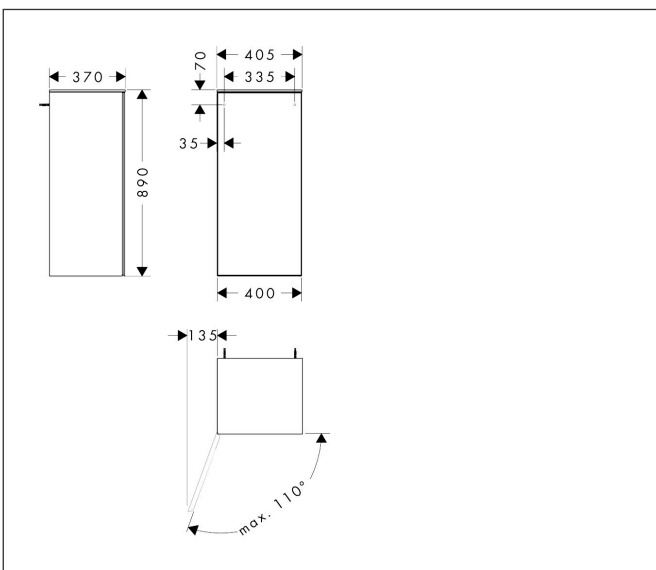

| | |
|-------------|--|
| Merk | hansgrohe |
| Artikelnaam | Xevolos E middelhoge kast Sand Matt Beige 400/360, scharnier links, oppervlak front: Patterned Bronze |
| Art.nr. | 54213790 |
| Oppervlakte | Oppervlak meubel: Sand Matt Beige, Oppervlak front: Metallic Sand Beige |
| Netto prijs | 1.219,28 EUR |

Product foto

Kenmerken

- bestaat uit: halfhoge kast, glazen planchetten
- materiaal behuizing: vezelplaat van gemiddelde dichtheid (MDF)
- oppervlaktemateriaal behuizing: lak
- materiaal voorzijde: glas
- oppervlaktemateriaal voorzijde: metaal (satiënglans)
- MoistureProof: duurzaam materiaal dat lang mooi blijft
- SmoothSurface: glad en egaal voor een geweldig gevoel
- AntiFingerprint: oplossing tegen vingerafdrukken
- materiaal voorframe: aluminium
- oppervlaktemateriaal voorframe: poederlak (kleur van behuizing)
- materiaal afdekplaat: vezelplaat van gemiddelde dichtheid (MDF)
- oppervlaktemateriaal afdekplaat: lak
- dikte afdekplaat: 10 mm
- greeploos
- type opening: deur
- 1 deur
- deurscharnier: links
- open via PushOpen-functie
- met 2 verstelbare glazen planchetten
- montagevoorwaarde: voorgemonteerd
- met bevestigingsmateriaal
- Aluminium kader in kleur buitenkant

Maat tekeningen

Technologie

Certificaat

| | |
|-------------|--|
| Merk | hansgrohe |
| Artikelnaam | Xevolos E middelhoge kast Sand Matt Beige 400/360, scharnier links, oppervlak front: Patterned Bronze |
| Art.nr. | 54213790 |
| Oppervlakte | Oppervlak meubel: Sand Matt Beige, Oppervlak front: Metallic Sand Beige |
| Netto prijs | 1.219,28 EUR |

Explosietekening voor bouwjaar: >09/23

Merk hansgrohe
 Artikelnaam **Xevolos E** middelhoge kast Sand Matt Beige 400/360, scharnier links, oppervlak front: Patterned Bronze
 Art.nr. 54213790
 Oppervlakte Oppervlak meubel: Sand Matt Beige, Oppervlak front: Metallic Sand Beige
 Netto prijs 1.219,28 EUR