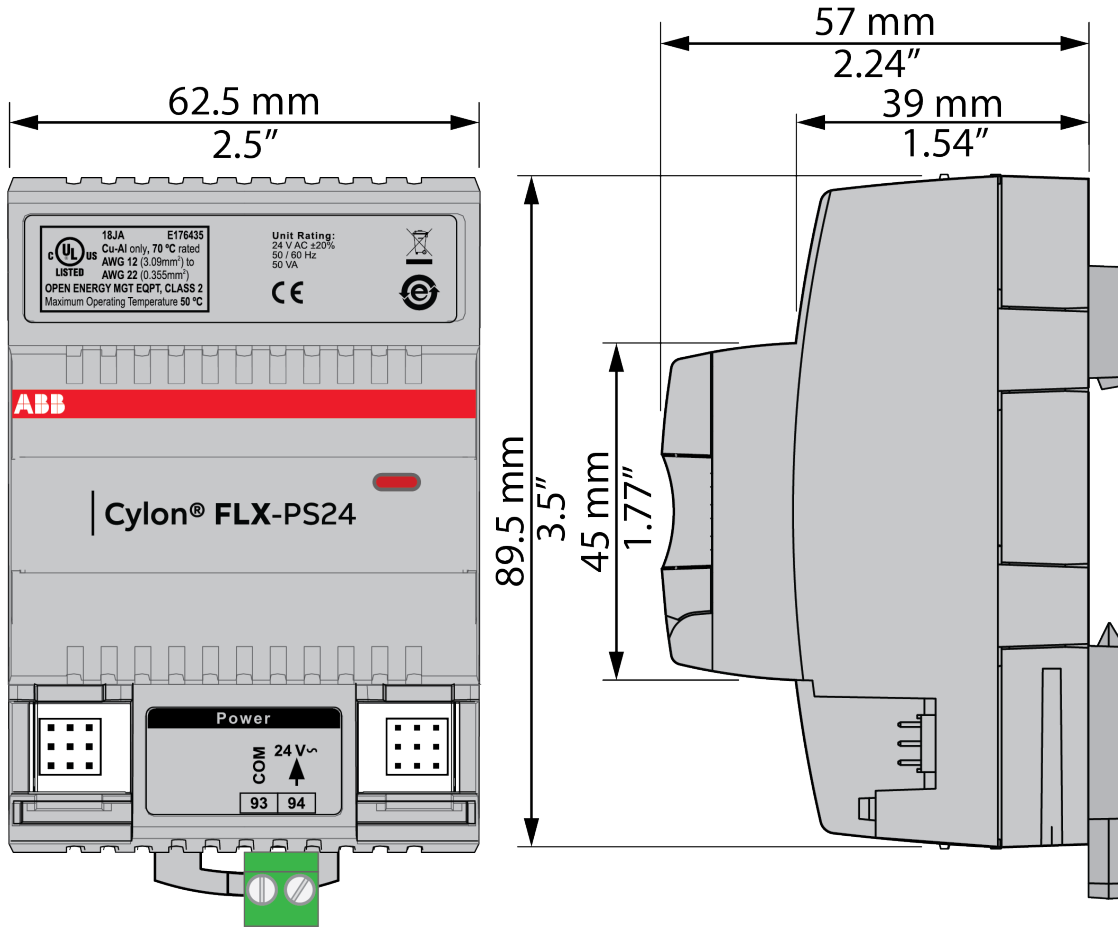

安装与接线

BDS0027 rev 5

FLX-PS24

	端子号	说明
	93、94	24 V AC 电源
	不适用	模块间连接插座
	不适用	模块间连接器