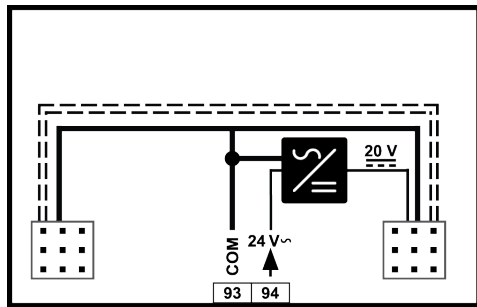

安装与接线

BDS0027 rev 5

FLX-PS24

	端子号	说明
	93、94	24 V AC 电源
	不适用	模块间连接插座
	不适用	模块间连接器