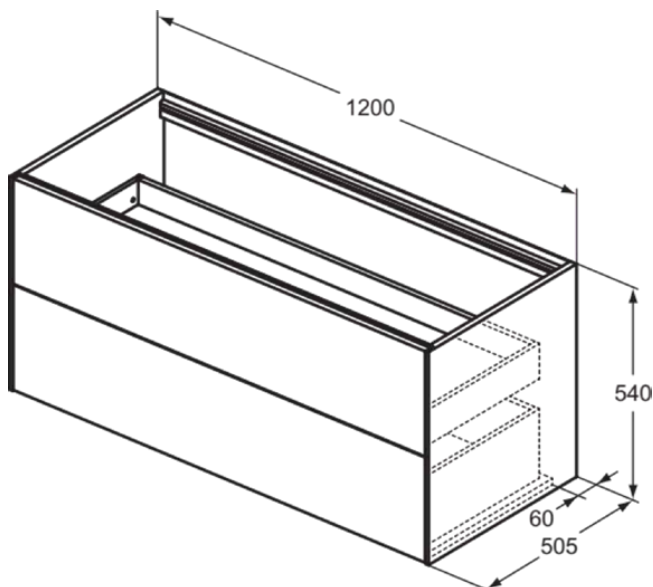

CONCA

T3945Y2

CONCA | Wastafelmeubel 1200x505x540 mm in matt anthracite afwerking, 2 laden | Greeploos, Volledige extractielade, Push-to-open, Softclose, Voorgemonteerd, Duurzaam geproduceerd hout

Afbeelding & technische tekening

Algemene informatie

Productcategorie:	Meubels
Producttype:	Wastafelmeubel
Merk:	Ideal Standard
Collectie:	CONCA
Ontwerper:	Palomba Serafini Associati
Colour:	Y2 - Matt Anthracite
Afwerking van het oppervlak:	mat
Hoogte (mm):	540
Breedte (mm):	1200
Lengte / sprong (mm):	505
Bevestigingswijze:	Bevestigingsset
Nettogewicht (kg):	51.90
EAN-code:	8014140461043

Kenmerken

	Greeploos		Volledige extractielade
	Push-to-open		Softclose
	Voorgemonteerd		Duurzaam geproduceerd hout

Downloads

- [Installation Guide](#)
- [Spare Parts List](#)

Product specificaties

Sluitingsmechanisme:	Softclosing
Kleurcode:	Y2
Kleuromschrijving:	matt anthracite
Hoekmodel:	Nee
Volledige extractielade:	Yes
Gre(e)p(en):	Greeploos
Verstelbare montagevoeten:	Nee
Materiaal:	Hout
Materiaalkwaliteit lichaam:	3-laags spaanplaat met hoge dichtheid
Aantal deuren (totaal):	0
Aantal deuren (links openend):	0
Aantal deuren (rechts openend):	0
Aantal laden (totaal):	2
Aantal externe laden:	2
Aantal interne laden:	0
Aantal open vakken:	0
Aantal roldeuren:	0

CONCA

T3945Y2

CONCA | Wastafelmeubel 1200x505x540 mm in matt anthracite afwerking, 2 laden | Greeploos, Volledige extractielade, Push-to-open, Softclose, Voorgemonteerd, Duurzaam geproduceerd hout

Product specificaties