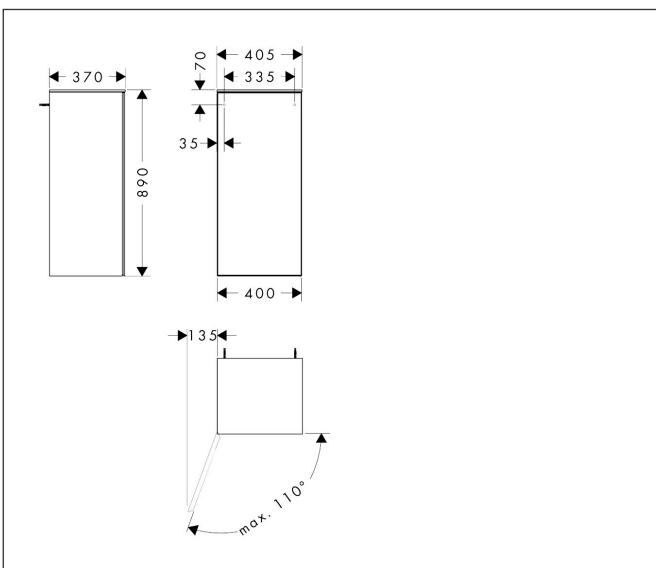

Merk	hansgrohe
Artikelnaam	Xevolos E middelhoge kast Slate Matt Grey 400/360, scharnier links, oppervlak front: Patterned Bronze
Art.nr.	54214390
Oppervlakte	Oppervlak meubel: Slate Matt Grey, Oppervlak front: Patterned Bronze
Netto prijs	1.417,56 EUR

Product foto

Kenmerken

- bestaat uit: halfhoge kast, glazen planchetten
- materiaal behuizing: vezelplaat van gemiddelde dichtheid (MDF)
- oppervlaktemateriaal behuizing: lak
- materiaal voorzijde: keramiek
- oppervlaktemateriaal voorzijde: keramiek met microtextuur
- MoistureProof: duurzaam materiaal dat lang mooi blijft
- SmoothSurface: glad en egaal voor een geweldig gevoel
- AntiFingerprint: oplossing tegen vingerafdrukken
- materiaal voorframe: aluminium
- oppervlaktemateriaal voorframe: poederlak (kleur van behuizing)
- materiaal afdekplaat: vezelplaat van gemiddelde dichtheid (MDF)
- oppervlaktemateriaal afdekplaat: lak
- dikte afdekplaat: 10 mm
- greeploos
- type opening: deur
- 1 deur
- deurscharnier: links
- open via PushOpen-functie
- met 2 verstelbare glazen planchetten
- montagevoorwaarde: voorgemonteerd
- met bevestigingsmateriaal
- Aluminium kader in kleur buitenkant

Maat tekeningen

Technologie

Certificaat

Merk	hansgrohe
Artikelnaam	Xevolos E middelhoge kast Slate Matt Grey 400/360, scharnier links, oppervlak front: Patterned Bronze
Art.nr.	54214390
Oppervlakte	Oppervlak meubel: Slate Matt Grey, Oppervlak front: Patterned Bronze
Netto prijs	1.417,56 EUR

Explosietekening voor bouwjaar: >09/23

Merk hansgrohe
 Artikelnaam **Xevolos E** middelhoge kast Slate Matt Grey 400/360, scharnier links, oppervlak front: Patterned Bronze
 Art.nr. 54214390
 Oppervlakte Oppervlak meubel: Slate Matt Grey, Oppervlak front: Patterned Bronze
 Netto prijs 1.417,56 EUR