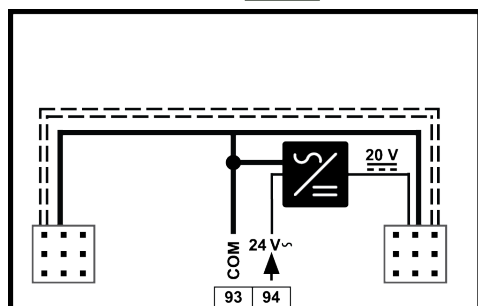

УСТАНОВКА И ПОДКЛЮЧЕНИЕ

BDS0027 rev 5

FLX-PS24

	Номера клемм	Описание
	93, 94	Питание 24 В пер. т.
	НП	Гнезда для соединения модулей между собой
	НП	Соединитель модулей