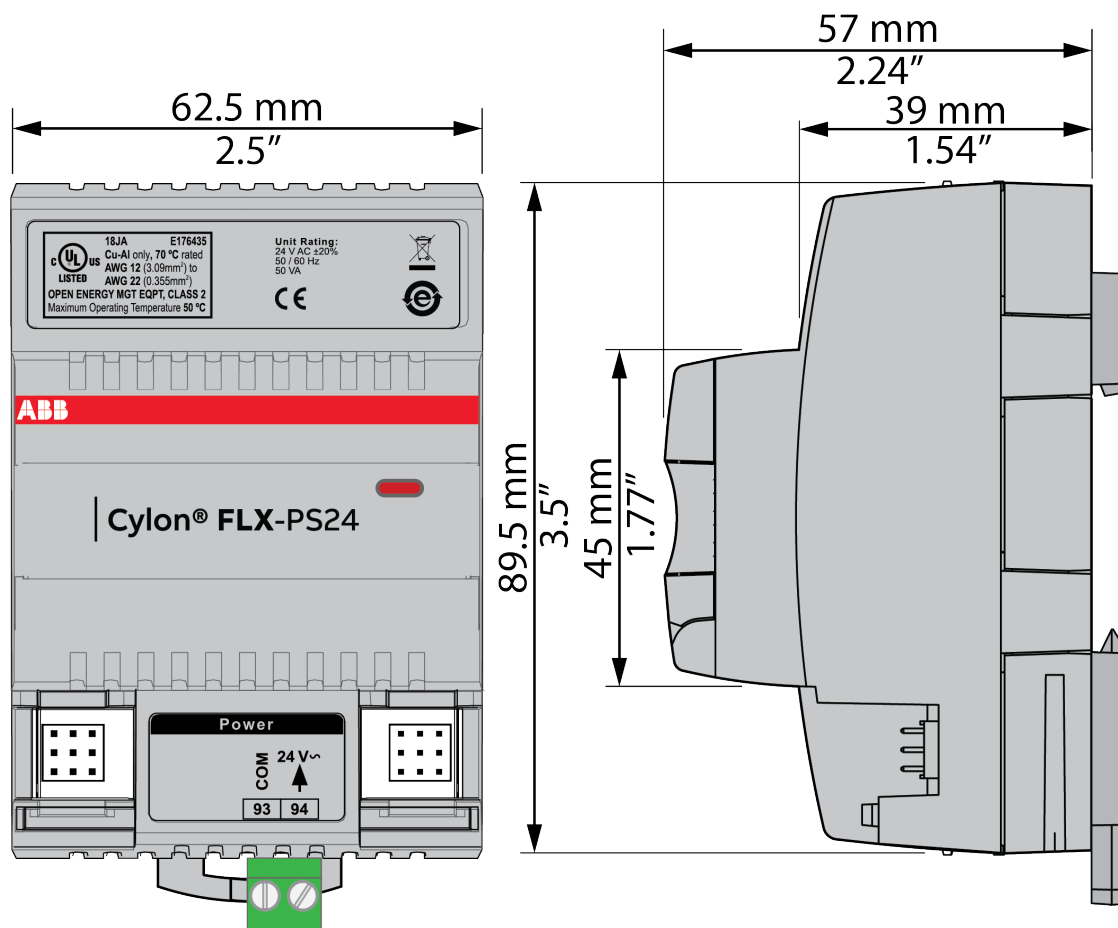

УСТАНОВКА И ПОДКЛЮЧЕНИЕ

BDS0027 rev 5

FLX-PS24

	Номера клемм	Описание
	93, 94	Питание 24 В пер. т.
	НП	Гнезда для соединения модулей между собой
	НП	Соединитель модулей